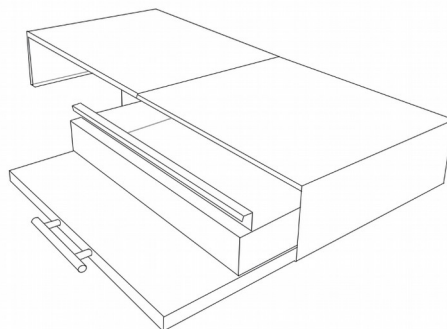

Cikkszám:counterslide_BL100 / counterslide_WH100

Termék neve:Kétirányban kihúzható pultrendező

Méret: 47-90 × 36 × 12.8 cm

Anyag:Vas

Hivatkozási szám:24 / 2026

Gyártó: Zhengzhou Tide Household Company Limited No. 1107, 11th Floor, Building 1, No. 16 Nongyou Road East, Wenhua Road Street, Jinshui District, Zhengzhou City, Henan Province.