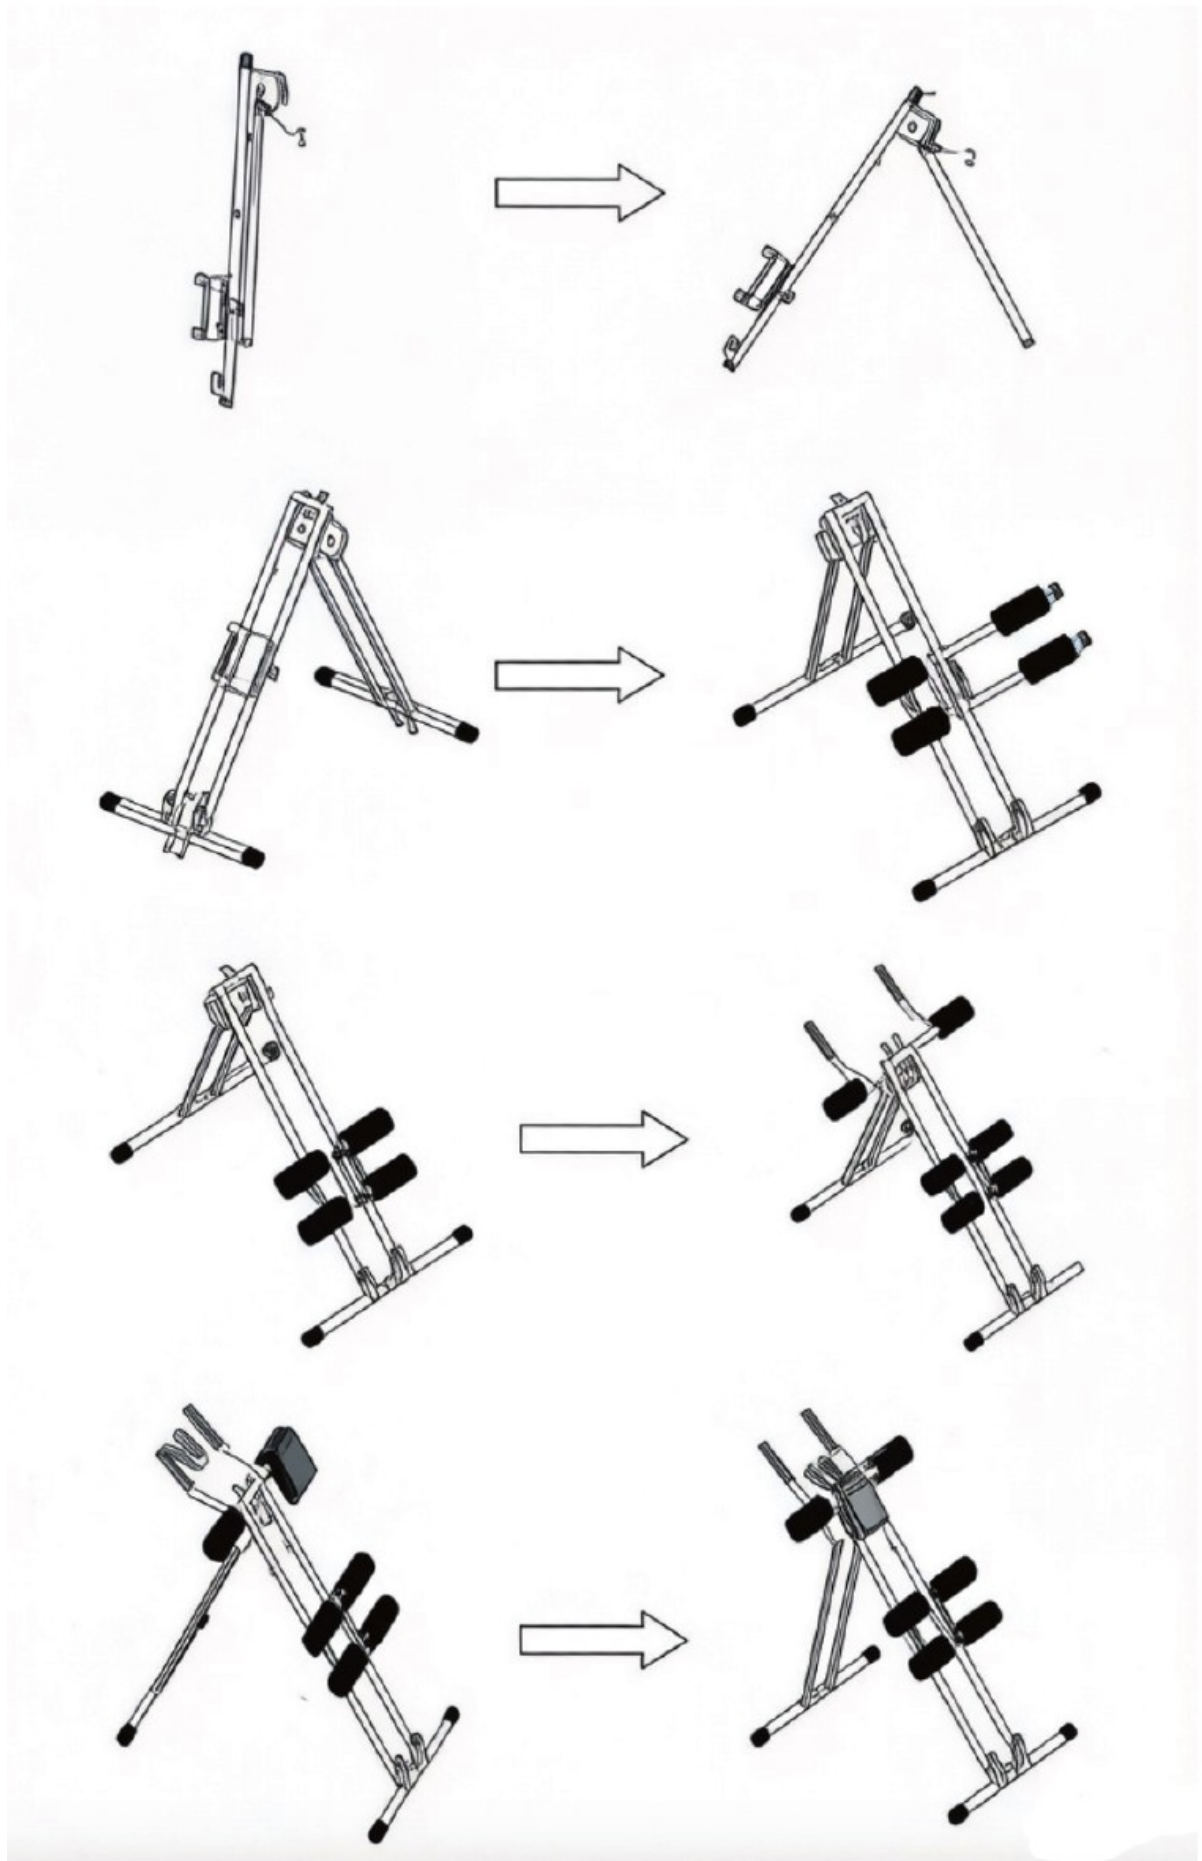

### 3. Üzemeltetési utasítások

1. Fő állvány
2. U-alakú kapaszkodók
3. Párnázott karpánt
4. Párnázott térd tartó
5. Támogatási keret
6. Vezérlő egység
7. Zárószervezet
8. Fedél

A

B

**[EN]** Using B, you can adjust the height and fold the product as needed.

#### 4. Műszaki adatok

- Állítható intenzitási szintek
- Több edzésmód
- Újratölthető vezérlő egység
- Hordozható és könnyű kialakítás
- Rugalmas állítható öv
- A hasizom stimulálására szolgál