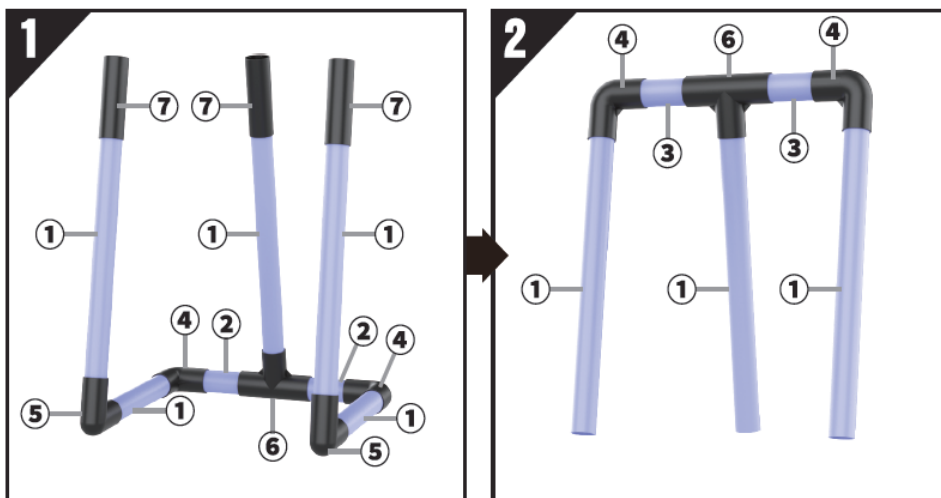

Target throwing game set installation instruction