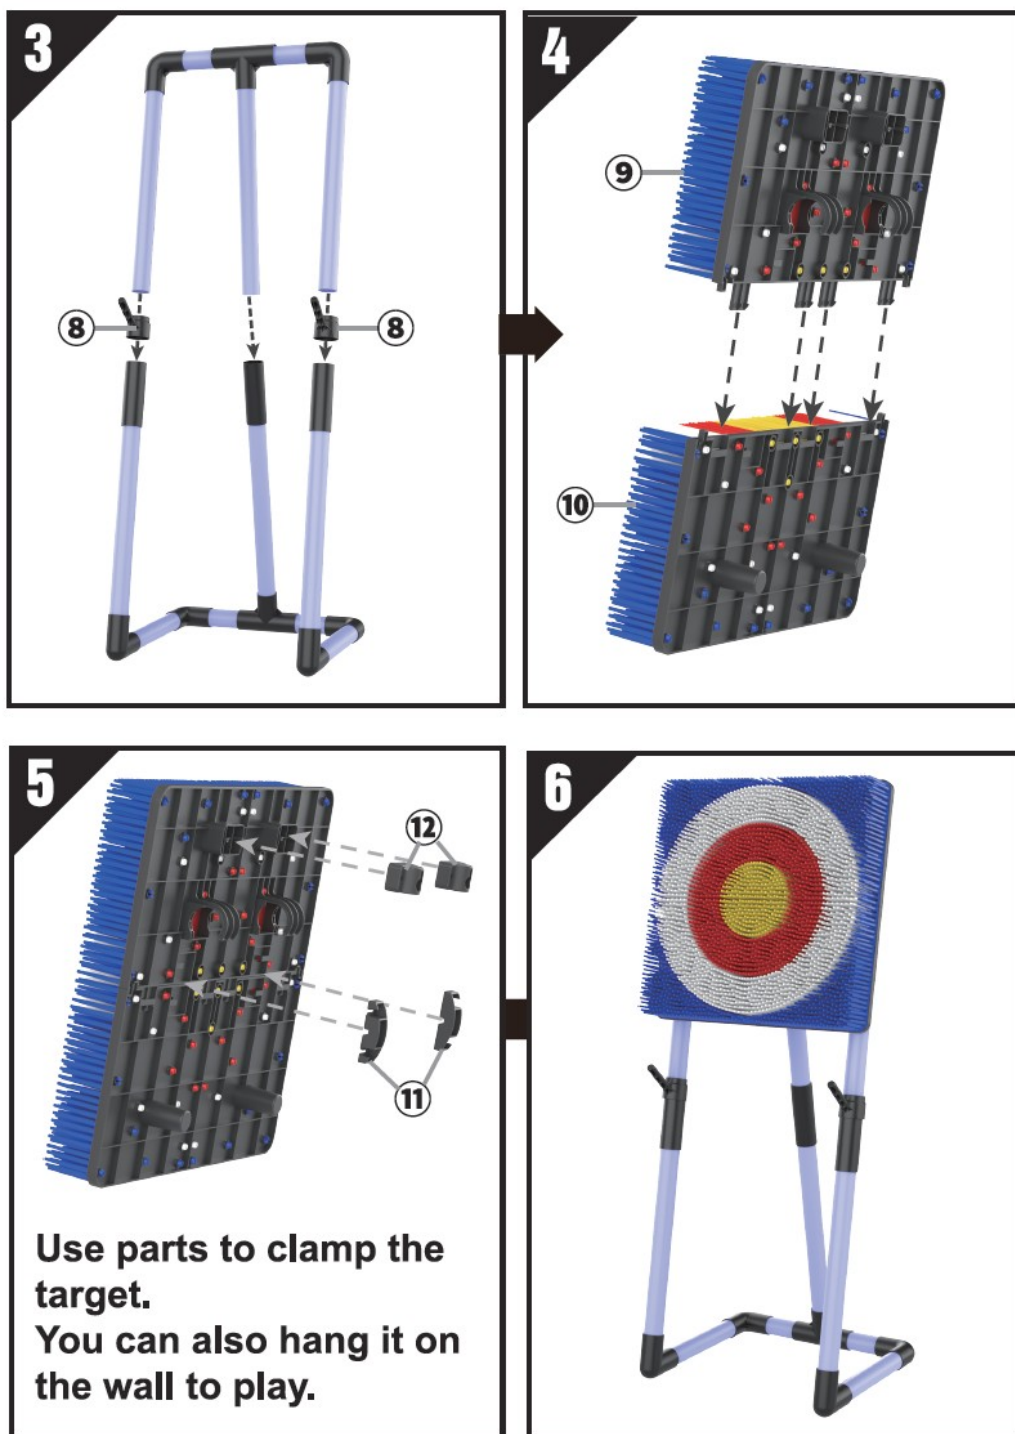

5. Problémaelhárítás

Probléma	Lehetséges ok	Megoldás
A cél instabil	A keret nincs megfelelően összeszerelve	Szerelje újra és húzza meg az összes csatlakozót