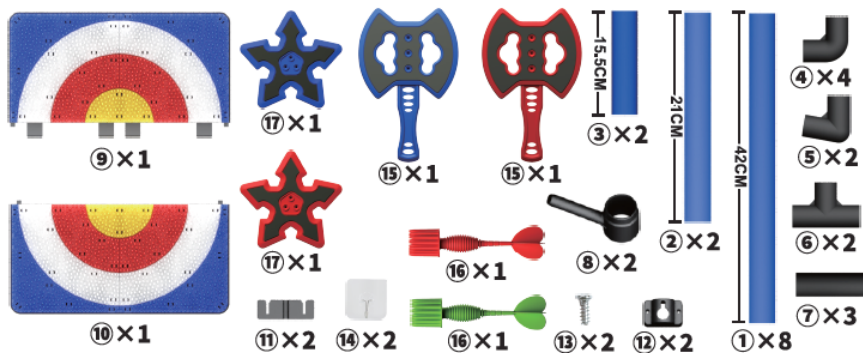

Target throwing game set contents