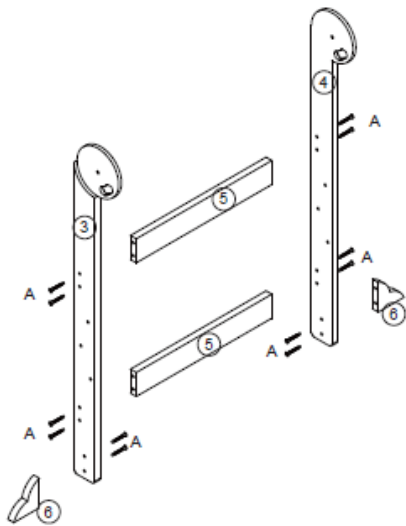

## Fa felépítmény utasítások

**Alkatrészlista:**

A x 26	B x 2	C x 2
		
D x 4	E x 2	F x 1
		

**Összeszerelési útmutató:**

1.

2.

3.

4.

**FIGYELMEZTETÉS!** Nem alkalmas 12 hónaposnál fiatalabb gyermekek számára.

**FIGYELMEZTETÉS!** Tsúlyelosztási veszély – csak sík felületen helyezze el.

**FIGYELMEZTETÉS!** Maximális teherbírás: 35 kg.

**FIGYELMEZTETÉS!** Rendszeresen ellenőrizze a laza csavarokat vagy sérült alkatrészeket.

Terméknév: Fa felépítmény

Méret: 90 x 58 x 50 cm

Anyag: Többrétegű tömörfa lap

Maximális teherbírás: 35 kg

Ajánlott életkor: 1+

Referenciaszám: 53 / 2025

Gyártó:

Ningbo Tide Household Company Limited.