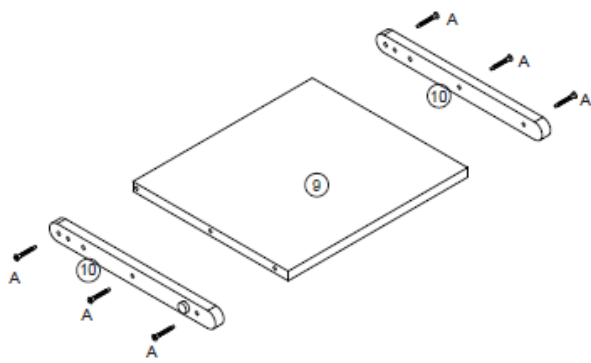

## Fa felépítmény utasítások

**Alkatrészlista:**

A x 26	B x 2	C x 2
		
D x 4	E x 2	F x 1
		

**Összeszerelési útmutató:**

1.

2.

3.

4.

**FIGYELMEZTETÉS!** Nem alkalmas 12 hónaposnál fiatalabb gyermekek számára.

**FIGYELMEZTETÉS!** Tsúlyelosztási veszély – csak sík felületen helyezze el.

**FIGYELMEZTETÉS!** Maximális teherbírás: 35 kg.

**FIGYELMEZTETÉS!** Rendszeresen ellenőrizze a laza csavarokat vagy sérült alkatrészeket.

Terméknév: Fa felépítmény

Méret: 90 x 58 x 50 cm

Anyag: Többrétegű tömörfa lap

Maximális teherbírás: 35 kg

Ajánlott életkor: 1+

Referenciaszám: 53 / 2025

Gyártó:

Ningbo Tide Household Company Limited.