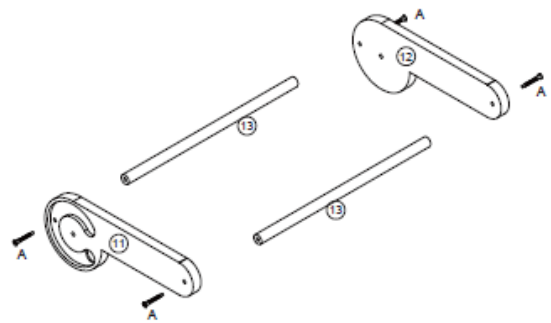

## Fa felépítmény utasítások

**Alkatrészlista:**

A x 26	B x 2	C x 2
		
D x 4	E x 2	F x 1
		

**Összeszerelési útmutató:**

1.

2.

3.

4.

**FIGYELMEZTETÉS!** Nem alkalmas 12 hónaposnál fiatalabb gyermekek számára.

**FIGYELMEZTETÉS!** Tsúlyelosztási veszély – csak sík felületen helyezze el.

**FIGYELMEZTETÉS!** Maximális teherbírás: 35 kg.

**FIGYELMEZTETÉS!** Rendszeresen ellenőrizze a laza csavarokat vagy sérült alkatrészeket.

Terméknév: Fa felépítmény

Méret: 90 x 58 x 50 cm

Anyag: Többrétegű tömörfa lap

Maximális teherbírás: 35 kg

Ajánlott életkor: 1+

Referenciaszám: 53 / 2025

Gyártó:

Ningbo Tide Household Company Limited.