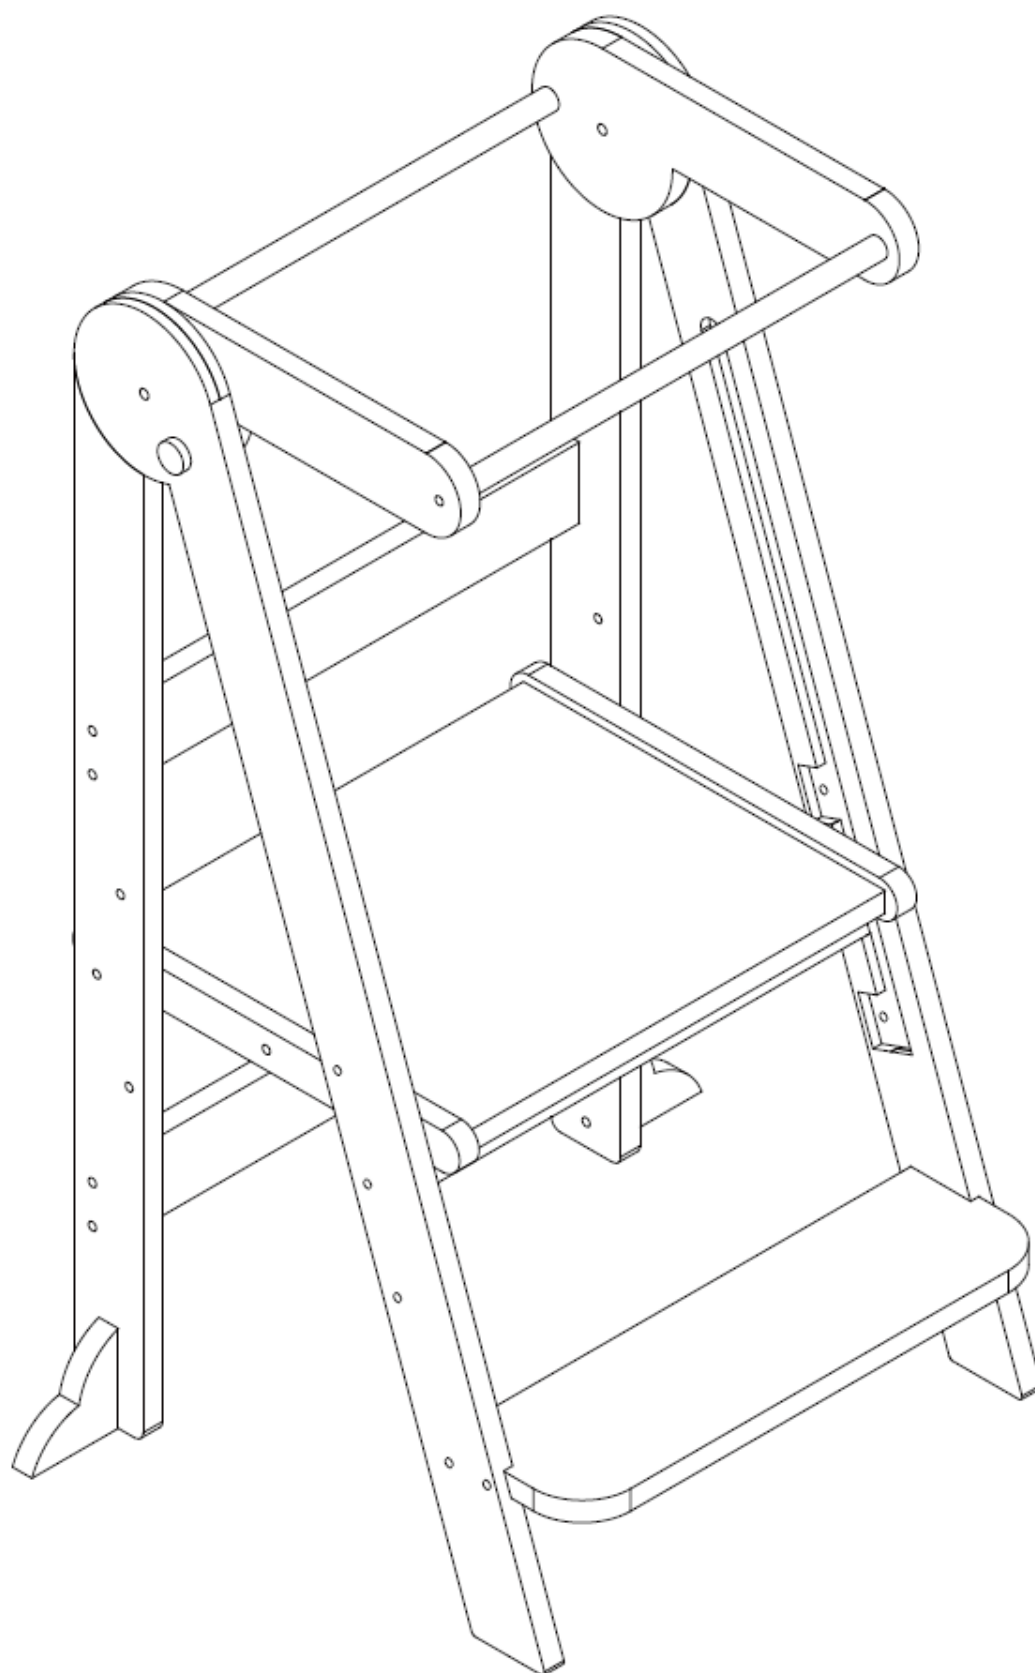

## Fa felépítmény utasítások

**Alkatrészlista:**

A x 26	B x 2	C x 2
		
D x 4	E x 2	F x 1
		

**Összeszerelési útmutató:**

1.

2.

3.

4.

**FIGYELMEZTETÉS!** Nem alkalmas 12 hónaposnál fiatalabb gyermekek számára.

**FIGYELMEZTETÉS!** Tsúlyelosztási veszély – csak sík felületen helyezze el.

**FIGYELMEZTETÉS!** Maximális teherbírás: 35 kg.

**FIGYELMEZTETÉS!** Rendszeresen ellenőrizze a laza csavarokat vagy sérült alkatrészeket.

Terméknév: Fa felépítmény

Méret: 90 x 58 x 50 cm

Anyag: Többrétegű tömörfa lap

Maximális teherbírás: 35 kg

Ajánlott életkor: 1+

Referenciaszám: 53 / 2025

Gyártó:

Ningbo Tide Household Company Limited.