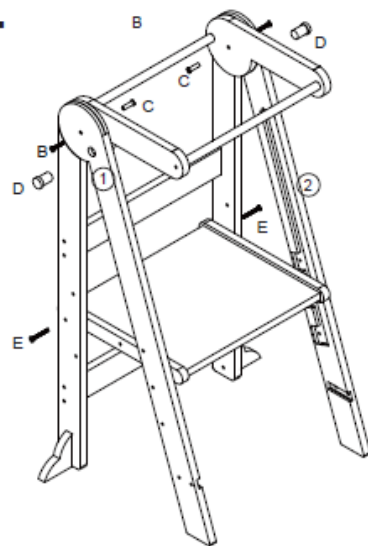

## Fa felépítmény utasítások

**Alkatrészlista:**

A x 26	B x 2	C x 2
		
D x 4	E x 2	F x 1
		

**Összeszerelési útmutató:**

1.

2.

3.

4.

**FIGYELMEZTETÉS!** Nem alkalmas 12 hónaposnál fiatalabb gyermekek számára.

**FIGYELMEZTETÉS!** Tsúlyelosztási veszély – csak sík felületen helyezze el.

**FIGYELMEZTETÉS!** Maximális teherbírás: 35 kg.

**FIGYELMEZTETÉS!** Rendszeresen ellenőrizze a laza csavarokat vagy sérült alkatrészeket.

Terméknév: Fa felépítmény

Méret: 90 x 58 x 50 cm

Anyag: Többrétegű tömörfa lap

Maximális teherbírás: 35 kg

Ajánlott életkor: 1+

Referenciaszám: 53 / 2025

Gyártó:

Ningbo Tide Household Company Limited.