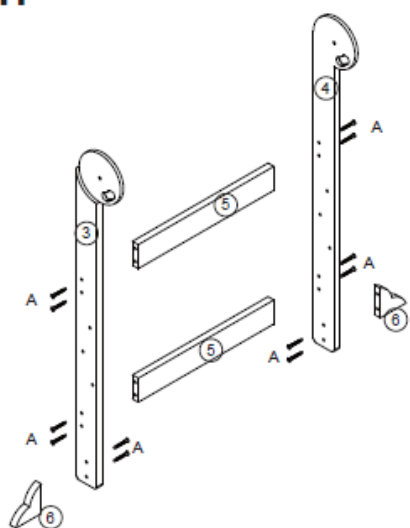

# Návod na drevenú učebnú vežu

Sada  
dielov:

A x 26	B x 2	C x 2
		
D x 4	E x 2	F x 1
		

Inštrukcie na zostavenie:

1.

2.

3.

4.

Názov produktu: Drevená učebná veža

Rozmery: 90 x 58 x 50 cm

Materiál: Viacvrstvomá doska z masívneho dreva

Maximálna nosnosť: 35 kg

Odporúčaný vek: 1+

Referenčné číslo: 53 / 2025

Výrobca:

Ningbo Tide Household Company Limited.