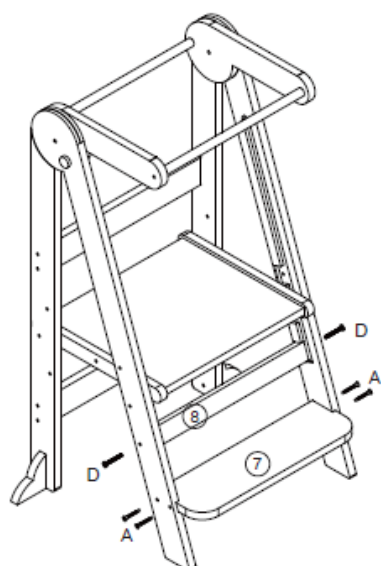

Inštrukcie na zostavenie:

1.

2.

3.

4.

5.

6.