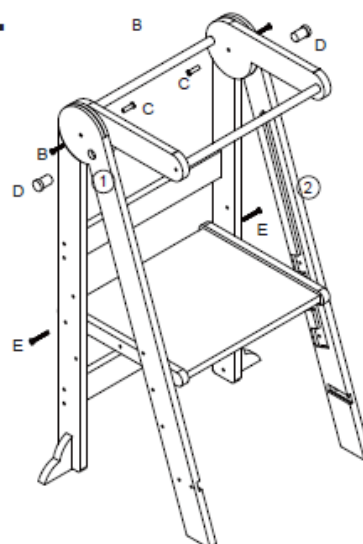

# Návod na drevenú učebnú vežu

Sada  
dielov:

A x 26	B x 2	C x 2
		
D x 4	E x 2	F x 1
		

Inštrukcie na zostavenie:

1.

2.

3.

4.