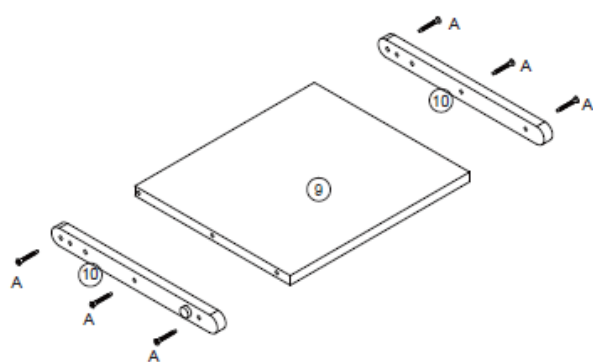

# Návod na drevenú učebnú vežu

Sada  
dielov:

A x 26	B x 2	C x 2
		
D x 4	E x 2	F x 1
		

Inštrukcie na zostavenie:

1.

2.

3.

4.

Názov produktu: Drevená učebná veža

Rozmery: 90 x 58 x 50 cm

Materiál: Viacvrstvomá doska z masívneho dreva

Maximálna nosnosť: 35 kg

Odporúčaný vek: 1+

Referenčné číslo: 53 / 2025

Výrobca:

Ningbo Tide Household Company Limited.