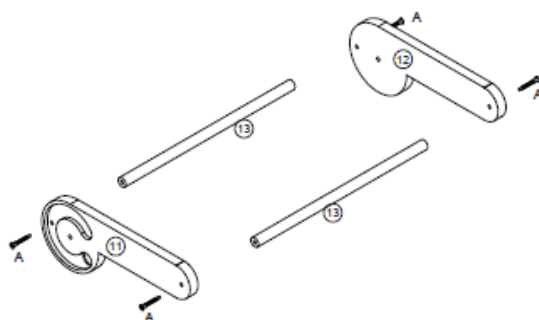

# Návod na drevenú učebnú vežu

Sada  
dielov:

A x 26	B x 2	C x 2
		
D x 4	E x 2	F x 1
		

Inštrukcie na zostavenie:

1.

2.

3.

4.

Názov produktu: Drevená učebná veža

Rozmery: 90 x 58 x 50 cm

Materiál: Viacvrstvomá doska z masívneho dreva

Maximálna nosnosť: 35 kg

Odporúčaný vek: 1+

Referenčné číslo: 53 / 2025

Výrobca:

Ningbo Tide Household Company Limited.