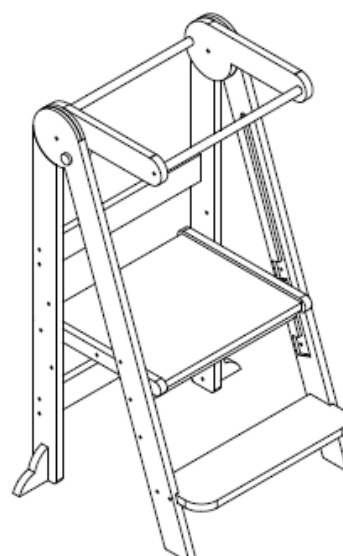

Inštrukcie na zostavenie:

1.

2.

3.

4.

5.

6.