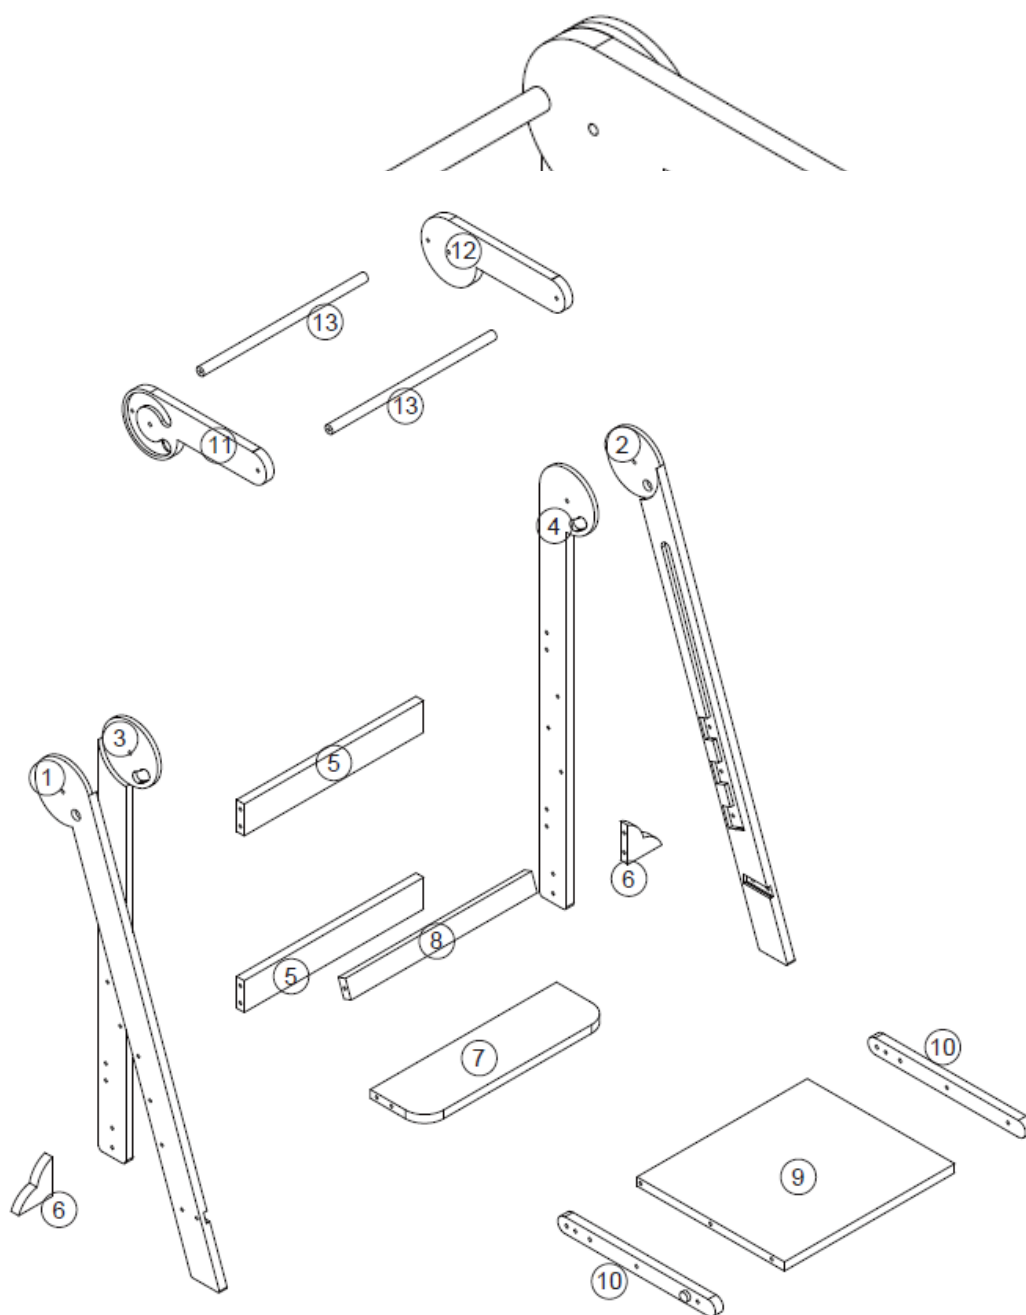

# Návod na drevenú učebnú vežu

Sada  
dielov:

A x 26	B x 2	C x 2
		
D x 4	E x 2	F x 1
		

Inštrukcie na zostavenie:

1.

2.

3.

4.

Názov produktu: Drevená učebná veža

Rozmery: 90 x 58 x 50 cm

Materiál: Viacvrstvomá doska z masívneho dreva

Maximálna nosnosť: 35 kg

Odporúčaný vek: 1+

Referenčné číslo: 53 / 2025

Výrobca:

Ningbo Tide Household Company Limited.