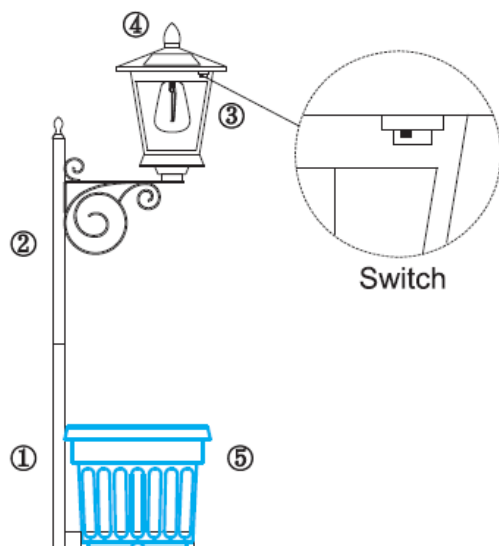

# Manuál k kvetináču s solárnou lampou

Farba : Čierna

Materiál Kov + ABS Plast

Typ svetelného zdroja : LED

Farba svetla : 2700K Teplé Biele

Zdroj napájania : Solárny Napájané

Dobíjanie Doba : 6-8H (počas Slniečného dňa)

## Jednoduchá inštalácia:

Krok 1: Pripojte dva kovové tyče. (Časť 1 a časť 2) Krok

2: Nainštalujte svetlo (časť 3) na kovovú tyč (časť 2). Krok 3: Nainštalujte hornej časť (časť 4) na svetlo (časť

3)

Krok 4: Vložte kvetináč (časť

5) do základne (časť

1).

Voliteľné: Celé svetlo môžete tiež namontovať na stenu pomocou skrutiek.

Oznámenia:

1. Inštalujte solárnu lampu na miesto, kde sú solárne panely plne vystavené priamemu slnečnému žiareniu. 2. Udržiavajte solárny panel v čistote, aby nebol zakrytý prachom, špinou, listami, snehom alebo námrazou v zime.