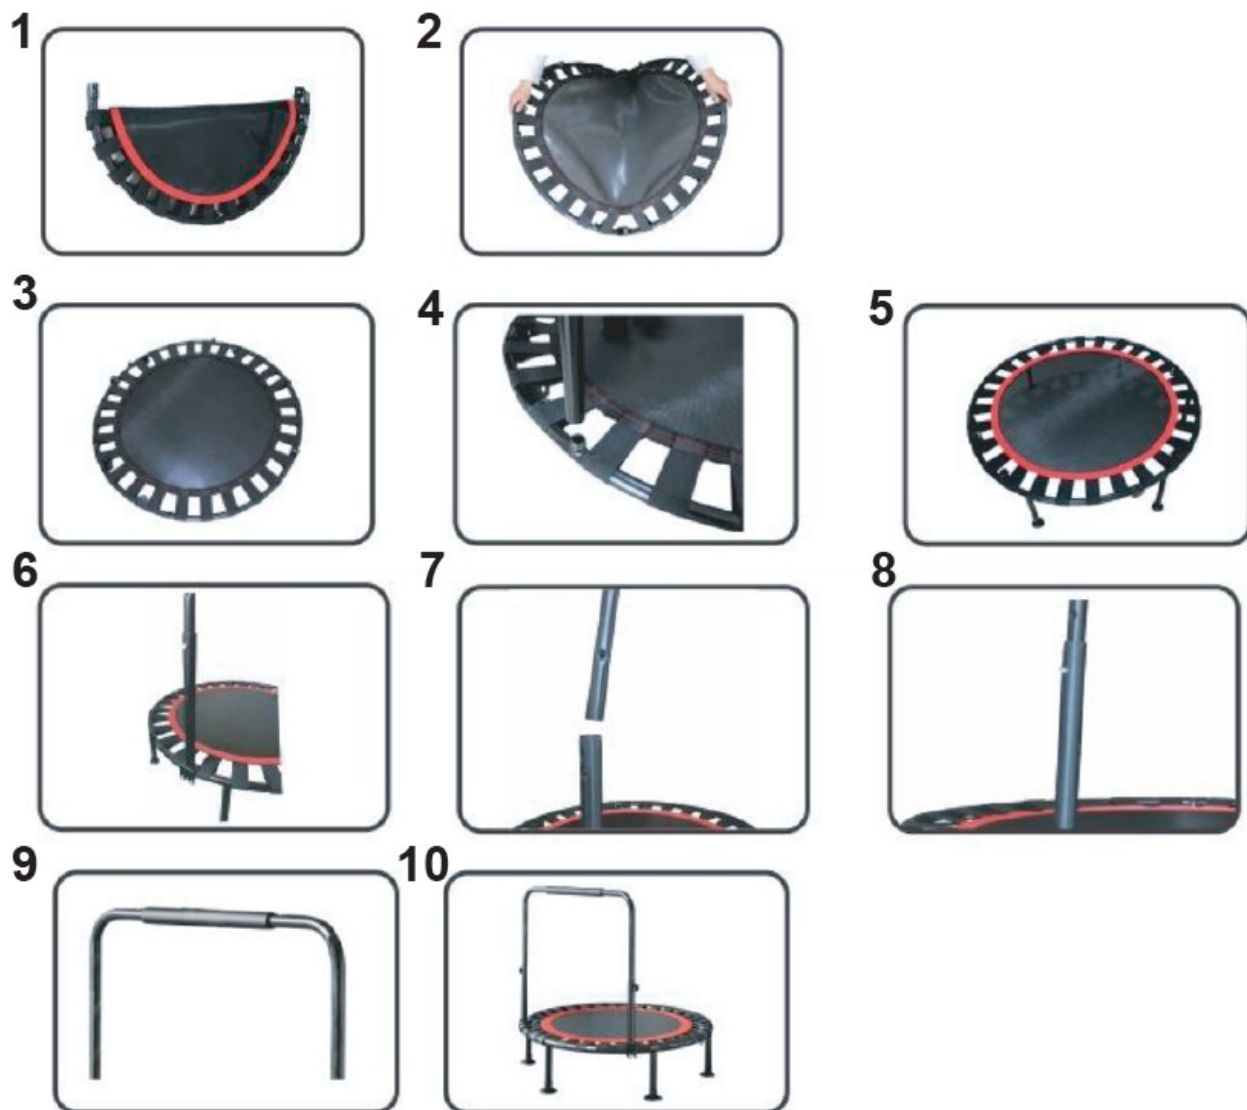

Összecsukható trambulín gyerekeknek és felnőtteknek kezelési útmutatóval

Kiegészítők listája:

Összeszerelési útmutató:

1: Szabadítsa ki a trambulín matrait

Vegye ki a trambulín matrat (fekete, piros szegéllyel), és nyissa ki teljesen. A matrán beépített csatlakozási pontok vannak a későbbi összeszereléshez.

2: Alakítsa kör formájúvá

Terítse szét a matrat teljes kör formájúvá, hogy előkészítse a rögzítéshez a vázhoz.

3: Tekintse meg az ábrát

Használja a mellékelt schematic diagramot, hogy megértse, hogyan illeszkedik a matra a trambulín vázához.

4: Rögzítse a lábakat a vázhoz

Igazítsa a fém konzol lábait a trambulín vázához.

Használja az adott Allen-szerszámot a 4 M6-os csavar diagonális meghúzásához. Fontos: Győződjön meg róla, hogy a lábak merőlegesen a vázra a stabilitás és a megfelelő teherbírás érdekében.

5: Ellenőrizze a meghúzást

Hasonlítsa össze az összeszerelését a példadiagrammal, hogy meggyőződjön arról, minden csavar szorosan rögzítve van.

6: Szerelje fel a fogópálcát

Illessze a fogópálcát a trambulín matra kör alakú nyílásába. Ez az első csatlakozási pontként szolgál.