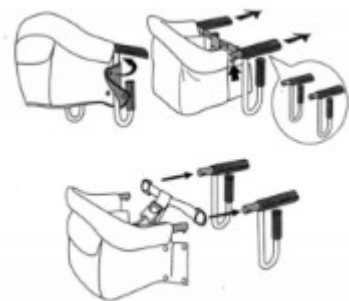

Clip-On Hordozható Baba Étkező Szék

Modell Szám: KC-223

Kérjük, alaposan olvassa el a használati útmutatót a termék használata előtt

Összeszerelési útmutató:

1. Illessze be a rögzített ülés vascsövét a biztonsági öv kör alakú nyílásán keresztül, majd csúsztassa be a szék csövébe.

2. Nyomja be, amíg a fém rugócsipesz kattintással biztosan nem rögzül.

Megjegyzés: Ha helyesen van telepítve, a rögzített ülés befelé tolható.

3. Csavarja rá az ülés szövetét a rögzített ülécscövek köré, majd rögzítse a biztonsági csattal.

Megjegyzés: Győződjön meg arról, hogy a biztonsági csatt szilárdan legyen rögzítve.

Ülésszövet eltávolítása és mosása:

1. Fordítsa meg az összeszerelési lépéseket, és távolítsa el a rögzített csövet az összeszerelési útmutató szerint.

Figyelem: A laza csavar sérülést okozhat.

Mindenképp húzza meg szorosán.

Tipp: Alul egy szabvány szék helyezhető, hogy támogassa a baba lábait.

3. Minden alkalommal biztonsági övet használjon, amikor a baba ültetve van.