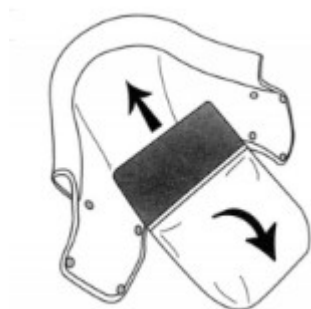

Clip-On Hordozható Baba Étkező Szék

Modell Szám: KC-223

Kérjük, alaposan olvassa el a használati útmutatót a termék használata előtt

Összeszerelési útmutató:

1. Illessze be a rögzített ülés vascsövét a biztonsági öv kör alakú nyílásán keresztül, majd csúsztassa be a szék csövébe.

2. Nyomja be, amíg a fém rugócsipesz kattintással biztosan nem rögzül.

Megjegyzés: Ha helyesen van telepítve, a rögzített ülés befelé tolható.

3. Csavarja rá az ülés szövetét a rögzített ülécscövek köré, majd rögzítse a biztonsági csattal.

Megjegyzés: Győződjön meg arról, hogy a biztonsági csatt szilárdan legyen rögzítve.

Ülésszövet eltávolítása és mosása:

1. Fordítsa meg az összeszerelési lépéseket, és távolítsa el a rögzített csövet az összeszerelési útmutató szerint.

2. Vegye le a csőcsatlakozókat a szövetrétegről.

3. Vegye ki a párna lemezt.

Megjegyzés: Mindig távolítsa el a párna lemezt az anyagborító mosása előtt. A lemez maradékkal való mosás károsodást okozhat.