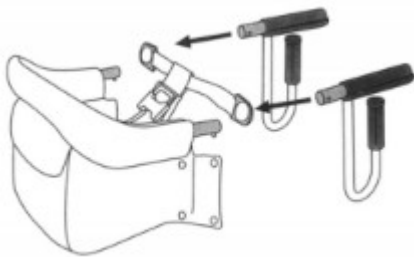

Clip-On Hordozható Baba Étkező Szék

Modell Szám: KC-223

Kérjük, alaposan olvassa el a használati útmutatót a termék használata előtt

Összeszerelési útmutató:

1. Illessze be a rögzített ülés vascsövét a biztonsági öv kör alakú nyílásán keresztül, majd csúsztassa be a szék csövébe.

2. Nyomja be, amíg a fém rugócsipesz kattintással biztosan nem rögzül.

Megjegyzés: Ha helyesen van telepítve, a rögzített ülés befelé tolható.

3. Csavarja rá az ülés szövetét a rögzített ülécscövek köré, majd rögzítse a biztonsági csattal.