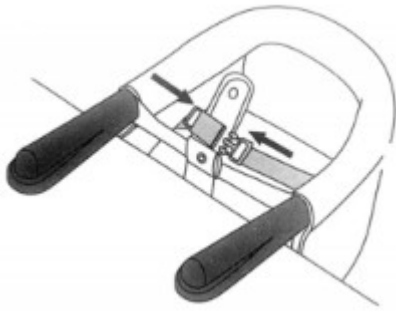

Ábra, amely tartalmazza a skica, rajz, vázlat grafika, fehér szavakat A UI-val létrehozott tartalom nem minden esetben pontos.