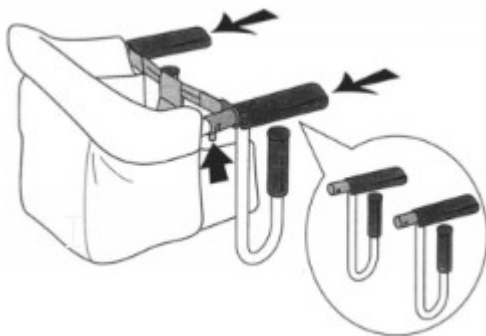

Clip-On Hordozható Baba Étkező Szék

Modell Szám: KC-223

Kérjük, alaposan olvassa el a használati útmutatót a termék használata előtt

Összeszerelési útmutató:

1. Illessze be a rögzített ülés vascsövét a biztonsági öv kör alakú nyílásán keresztül, majd csúsztassa be a szék csövébe.

2. Nyomja be, amíg a fém rugócsipesz kattintással biztosan nem rögzül.

Megjegyzés: Ha helyesen van telepítve, a rögzített ülés befelé tolható.

3. Csavarja rá az ülés szövetét a rögzített ülécscövek köré, majd rögzítse a biztonsági csattal.