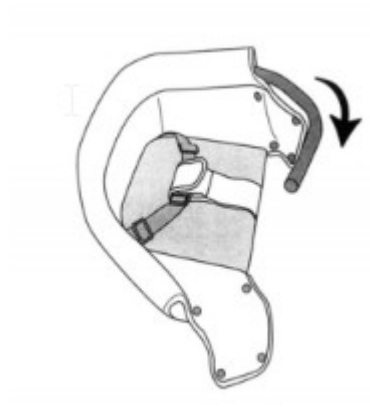

3. Vegye ki a párna lemezt.

Megjegyzés: Mindig távolítsa el a párna lemezt az anyagborító mosása előtt. A lemez maradékkal való mosás károsodást okozhat.

A szék használata közben:

1. Helyezze a asztali székét az étkezőlapra használat előtt.