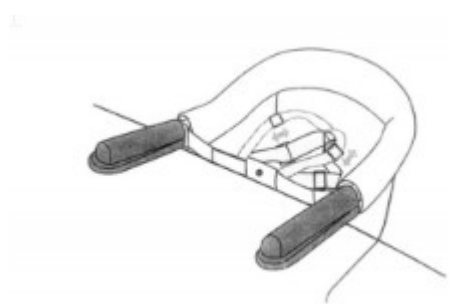

**Obrázok vsebuje podobo otroškega vozička
Vsebina, ustvarjena z UI, morda ni pravilna.**