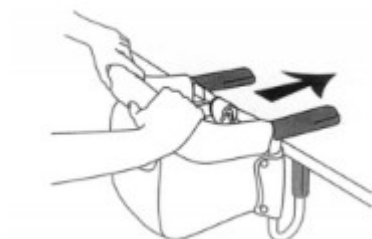

2. Potisnite, dokler se kovni mehanski klinček ne zatrdi na mestu.

Opomba: Pri pravilni inštalaciji se lahko fiksni sedež potisne navznoter.

3. Ovijte tkanino sedeža okoli cevi fiksne sedežne enote in jo pritrdite s varnostnim sponko.

Opomba: Prepričajte se, da je varnostna sponka trdno zaklenjena.

Odstranjevanje in pranje tkanin sedeža:

1. Obrnite korake sestave in odstranite fiksno cev iz navodil za sestavo.

2. Odstranite priključke cevi iz ovitka tkanine.

Opomba: Prepričajte se, da je miza stabilna pred namestitvijo.

2. Zategnite gumb na fiksni osnovi.

Opozorilo: Ohlapen gumb lahko povzroči poškodbo.

Vedno ga privijte trdno.

Nasvet: Pod stol lahko postavite običajen stol za podporo otroških nog.