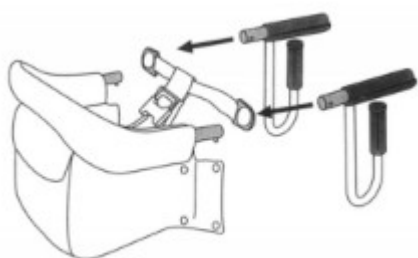

Prenosné stoličke na klin za dojenčka

Modelové číslo: KC-223

Pred uporabo izdelka si natančno preberite navodila za uporabo

Navodila za sestavo:

1. Vstavite železno cev fiksne sedežne enote skozi okroglo režo v varnostnem pasu, nato jo pospravite v cev stola za hranjenje.

2. Potisnite, dokler se kovni mehanski klinček ne zatrdi na mestu.

Opomba: Pri pravilni inštalaciji se lahko fiksni sedež potisne navznoter.

3. Ovijte tkanino sedeža okoli cevi fiksne sedežne enote in jo pritrdite s varnostnim sponko.