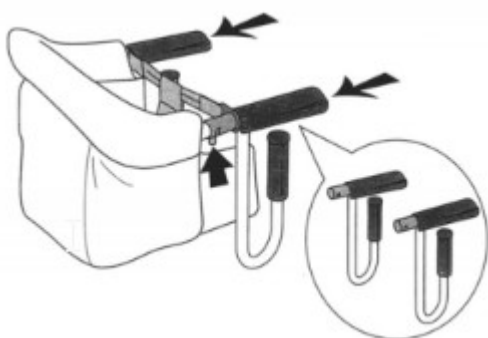

Prenosné stoličke na klin za dojenčka

Modelové číslo: KC-223

Pred uporabo izdelka si natančno preberite navodila za uporabo

Navodila za sestavo:

1. Vstavite železno cev fiksne sedežne enote skozi okroglo režo v varnostnem pasu, nato jo pospravite v cev stola za hranjenje.

2. Potisnite, dokler se kovni mehanski klinček ne zatrdi na mestu.

Opomba: Pri pravilni inštalaciji se lahko fiksni sedež potisne navznoter.

3. Ovijte tkanino sedeža okoli cevi fiksne sedežne enote in jo pritrdite s varnostnim sponko.