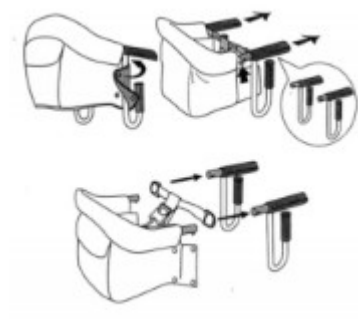

2. Odstranite priključke cevi iz ovitka tkanine.