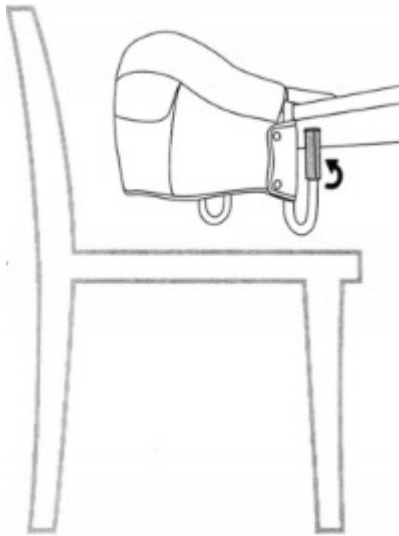

3. Vzamete blazinico za sedalo.

Opomba: Vedno odstranite blazinico za sedalo pred pranjem ovite tkanine. Pranje z namestitvijo v notranjosti lahko povzroči poškodbe.

Uporaba stola za hranjenje:

1. Postavite stol na mizo pred uporabo.

Opomba: Prepričajte se, da je miza stabilna pred namestitvijo.

2. Zategnite gumb na fiksni osnovi.

Opozorilo: Ohlapen gumb lahko povzroči poškodbo.

Vedno ga privijte trdno.

Nasvet: Pod stol lahko postavite običajen stol za podporo otroških nog.