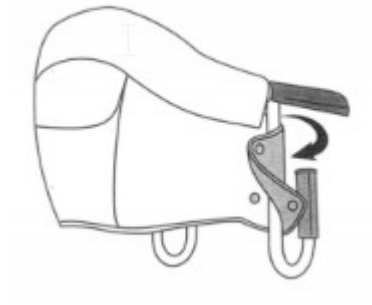

Prenosné stoličke na klin za dojenčka

Modelové číslo: KC-223

Pred uporabo izdelka si natančno preberite navodila za uporabo

Navodila za sestavo:

1. Vstavite železno cev fiksne sedežne enote skozi okroglo režo v varnostnem pasu, nato jo pospravite v cev stola za hranjenje.

2. Potisnite, dokler se kovni mehanski klinček ne zatrdi na mestu.

Opomba: Pri pravilni inštalaciji se lahko fiksni sedež potisne navznoter.

3. Ovijte tkanino sedeža okoli cevi fiksne sedežne enote in jo pritrdite s varnostnim sponko.