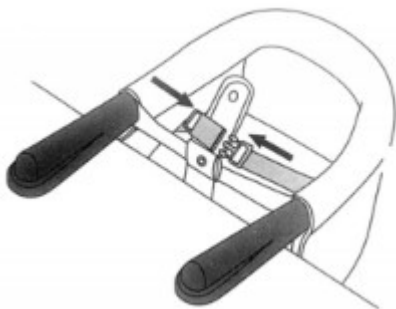

2. Potisnite, dokler se kovni mehanski klinček ne zatrdi na mestu.

Opomba: Pri pravilni inštalaciji se lahko fiksni sedež potisne navznoter.

3. Ovijte tkanino sedeža okoli cevi fiksne sedežne enote in jo pritrdite s varnostnim sponko.

Opomba: Prepričajte se, da je miza stabilna pred namestitvijo.

2. Zategnite gumb na fiksni osnovi.

Opozorilo: Ohlapen gumb lahko povzroči poškodbo.

Vedno ga privijte trdno.

Nasvet: Pod stol lahko postavite običajen stol za podporo otroških nog.

3. V vsakem primeru, ko je otrok sedel, privezajte varnostni pas.

4. Vstavite skupino zaponk na pas 1 na levi in desni strani v skupne odprtine pasu 2.

5. Vstavite obe skupini zaponk zavarovanega pasu v središčni gumb sestave.