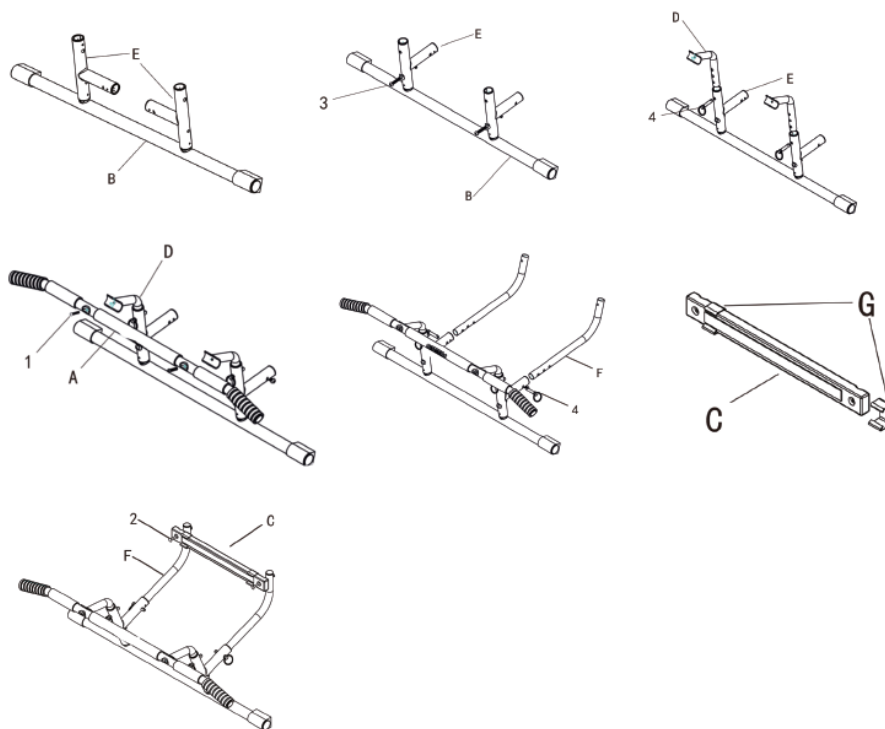

2. Mielőtt használatba veszi az edzőfelszerelést, konzultáljon orvosával

testállapotának megfelelően, hogy elkerülje az egészségügyi vagy biztonsági problémákat amelyek megakadályozhatják a normális edzést. Ha a felhasználó olyan gyógyszert szed,

amely befolyásolja a szívritmust, vérnyomást vagy koleszterinszintet, kövesse orvosának tanácsait az edzés előtt.

3. Az edzés során mindig figyeljen a testhelyzetre; helytelen vagy túlzott terhelés káros lehet az egészségére.

Ha a következő kellemetlen tüneteket észleli (beleértve: fejfájás, mellső szorítás, szabálytalan szívverés, nehézlégzés, szédülés,

szédülés és émelygés), azonnal hagyja abba az edzést.

Csak orvos vizsgálat és megerősítés után folytathatja az edzést.

4. Mielőtt összeszerelni vagy használni kezdi az edzőfelszerelést, nagyon fontos