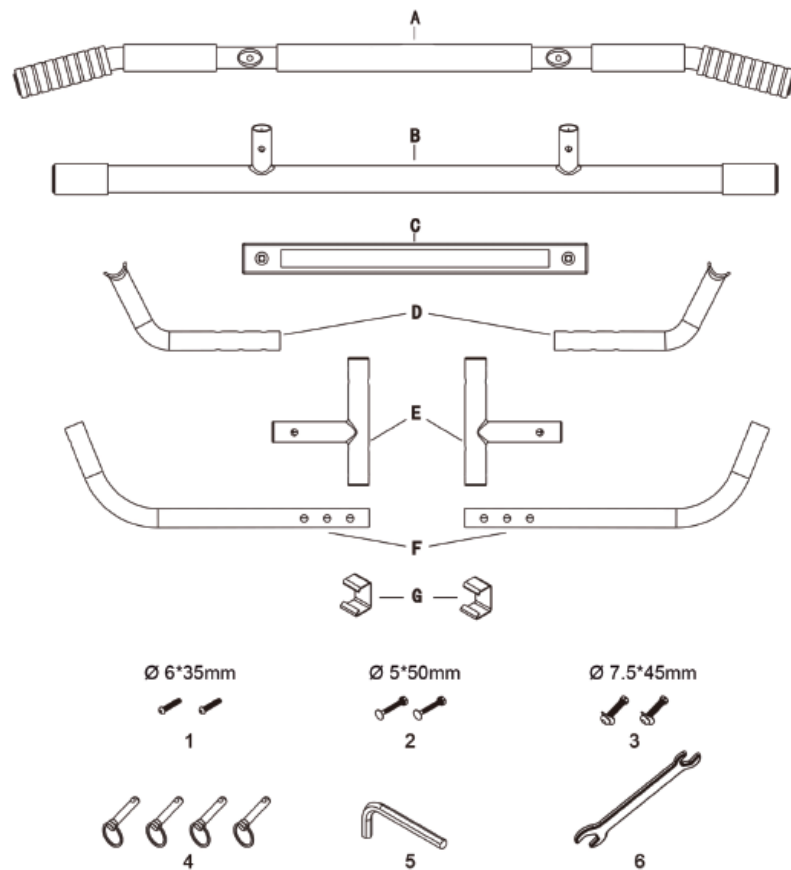

Ajtókeret állítható felhúzóúrd kézikönyv

Összeszerelés

Bevezetés

1. A piacon elérhető többi hasonló termékhez képest, a Scalable az ajtókeret állítható felhúzóúrd fogantyúja jobban alkalmazkodik a különböző ajtókeret- és falvastagságokhoz (120mm;180mm;200mm;240mm;) különleges kialakításával.
2. Az eltérő magasságszükségletek kielégítése érdekében, a Scalable fogantyú az ajtókeret állhúzóúrd segítségével lehetőséget ad arra, hogy a felhasználók megfelelő magasságban végezzenek húzózkodást.

Jellemzők:

1. Ideális többfunkciós edzésekhez, mint például húzódkodás; hasizom erősítés; fekvőtámasz; kar hajlítás és nyújtás párhuzamos rúdon.
 2. Kemény szerkezetének köszönhetően könnyen szerelhető magas színvonalú acél felhasználásával.
- A kényelmet a tapintáscsökkentő és izzadásálló nyél kialakítás biztosítja.
3. Egyszerű edzést tesz lehetővé a karok, vállak, mell, háti és hasizmok számára, a teher akár 150 KG-ig.

Beszereles1. Nyissa ki a dobozt, és vegye ki a B-t és E-t, amelyek együtt vannak beállítva.

2. Fordítsa el 90°-kal E-t, majd erősen rögzítse B-t és E-t a Screw 3 segítségével.

3. Illessze D-t E-be, és állítsa be megfelelő magasságra. Ezután rögzítse D-t és E-t a Fast Lock Pin 4 segítségével.
4. Rögzítse szorosan az A és D alkatrészeket a Screw 1 segítségével.
5. Helyezze F-et az E helyre, majd állítsa be a magasságot a fal vastagságának megfelelően. Rögzítse F-et és E-t a Fast Lock Pin 4 segítségével.
6. Illessze be két horog g-t a C rész mindkét végébe (amint az a fenti ábrán látható).
7. Szorosan rögzítse C-t és F-et a Screw 2 segítségével.

Figyelem!

Ajtókeret szélessége 85 cm-ig.Figyelem!

Az ajtókeret 1-2 cm kiemelkedése van a falon.SKU:

doorfit_BL110

Terméknév / Termék név: Ajtókeret állítható felhúzórudd /

Nastavljiv vratni drog za dvigovanje trupa