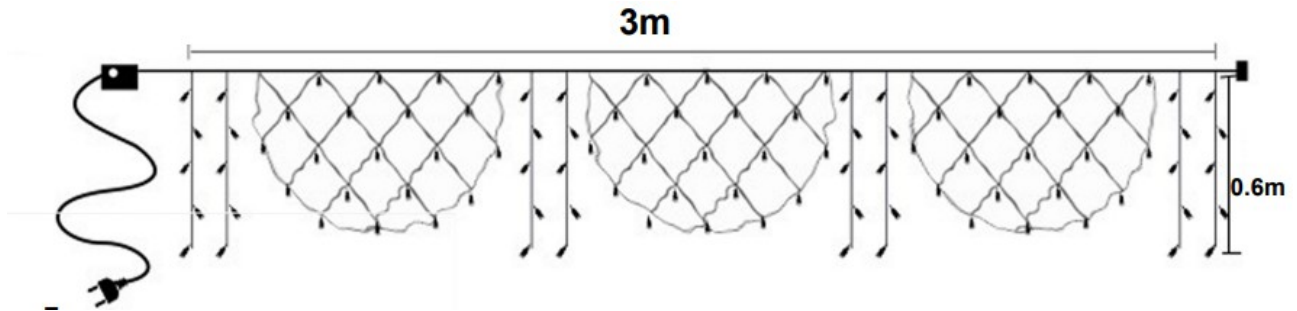

Peacock Net LED világítás

A

B

C

A: 8 funkciós távirányító

B: EU csatlakozó

C: A farokcsatlakozóval ezek a lámpák sorba összekapcsolhatóak más fényfüzerekkel az össz hossz növelése érdekében

MEGJEGYZÉS:

FIGYELMEZTETÉSI RÉSZ:

1. Ne szerelje fel a fényfüzért vízbe vagy gyúlékony, robbanásveszélyes vagy korrozív környezetbe.
2. Ez a termék IP 44-es besorolású, nem teljesen vízálló. Könnyű esőnek ellenáll, de ne tegye ki erős esőnek. Az eső károsíthatja a fényeket. Az Ön biztonsága érdekében, esőben beltéren tárolja őket.
3. Tartsa gyermekektől elérhető távolságra.
4. Felnőtt felügyelete mellett használja.
5. Kerülje a fényfüzér érintését, miközben csatlakoztatva van a fő hálózathoz.
6. Ne érintse meg a törékeny izzót, amikor az elektromos hálózathoz csatlakozik. Mindig kapcsolja ki az áramot az izzó cseréje során, hogy elkerülje az áramütést.

GYÁRTÁSA: P.R.C.

IP44

CE