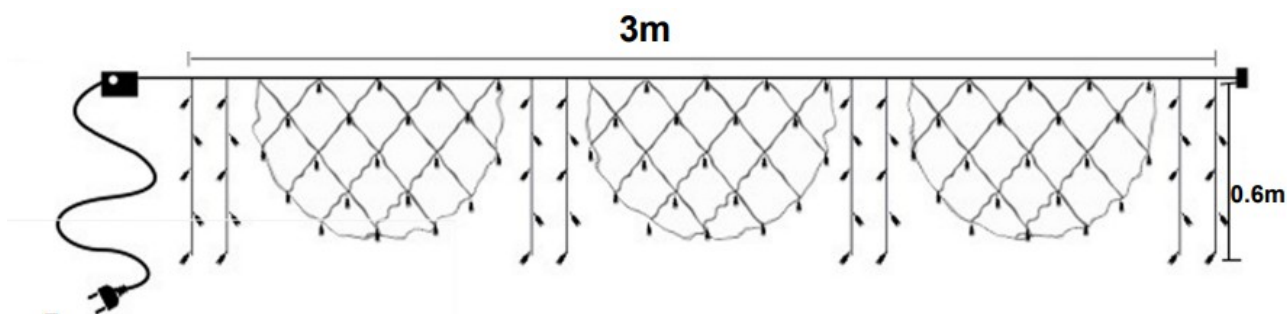

LED osvetlenie Peacock Net

A

B

C

A: Diaľkové ovládanie s 8 funkciami

B: Európska zásuvka

C: S koncovým konektorom je možné tieto svetlá zapojiť v sérii s ďalšími svetelnými reťazcami na predĺženie celkovej dĺžky

VAROVACIA SEKČIA:

1. Nedávajte reťazové svetlá do vody alebo do prostredí, ktoré sú horľavé, výbušné alebo korozívne.
 2. Tento výrobok má IP 44 a nie je úplne vodotesný. Môže vydržať ľahký dážď, ale nemal by byť vystavený silnej hmle. Dážď môže poškodiť svetlá. Pre vašu bezpečnosť ich skladujte vnútri počas daždivého počasia.
 3. Udržiavajte mimo dosahu detí
 4. Používajte pod dohľadom dospelého osoby.
 5. Vyhýbajte sa dotyku reťazového osvetlenia, keď je pripojené k hlavnému zdroju napájania.
 6. Nespájajte žiarovku, keď je svetlo pripojené k napájaniu.
- Vždy vypnite napájanie pri výmene svetla, aby ste sa vyhli elektrickému šoku.