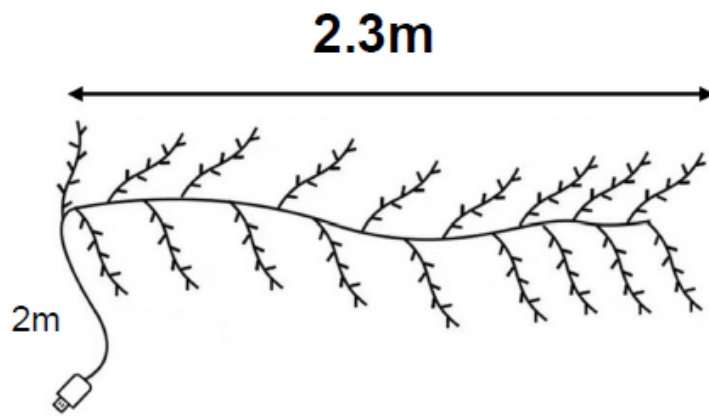

Floral Vine LED FaliVilágítási

Összesen 144 LED

LED diódák

USB típus

Távirányító funkciók:

- 1) Kombináció
- 2) Hullámok
- 3) Szekvenciális
- 4) Lassú ragyogás
- 5) Chase / Villogás
- 6) Lassú halványítás
- 7) Csillogás / Villogás
8. Állandó fény

SKU: floravine_P110

Terméknév: Floral Vine LED Falvilágítási

Modell: WG-USB / RC-144L

Feszültség: 5V DC 1A, 8W

Referencia szám: 37/2025

Importőr és engedélyezett képviselő:

DFVU d.o.o., Liparjeva utca 6A, 1234 Mengeš, Szlovénia