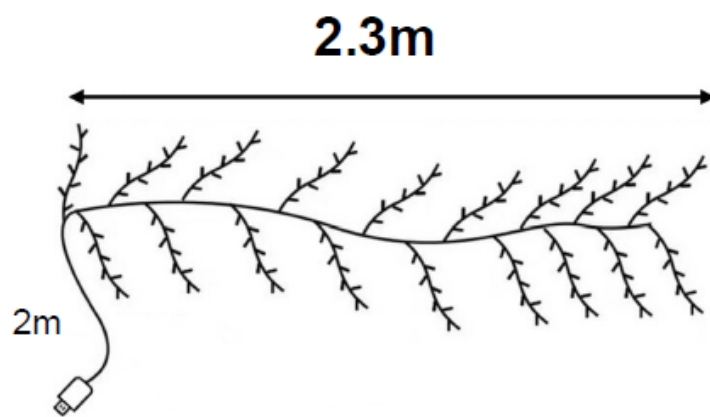

LED nástenné osvetlenie Floral Vine

Celkom 144 LED diód

LED diódy