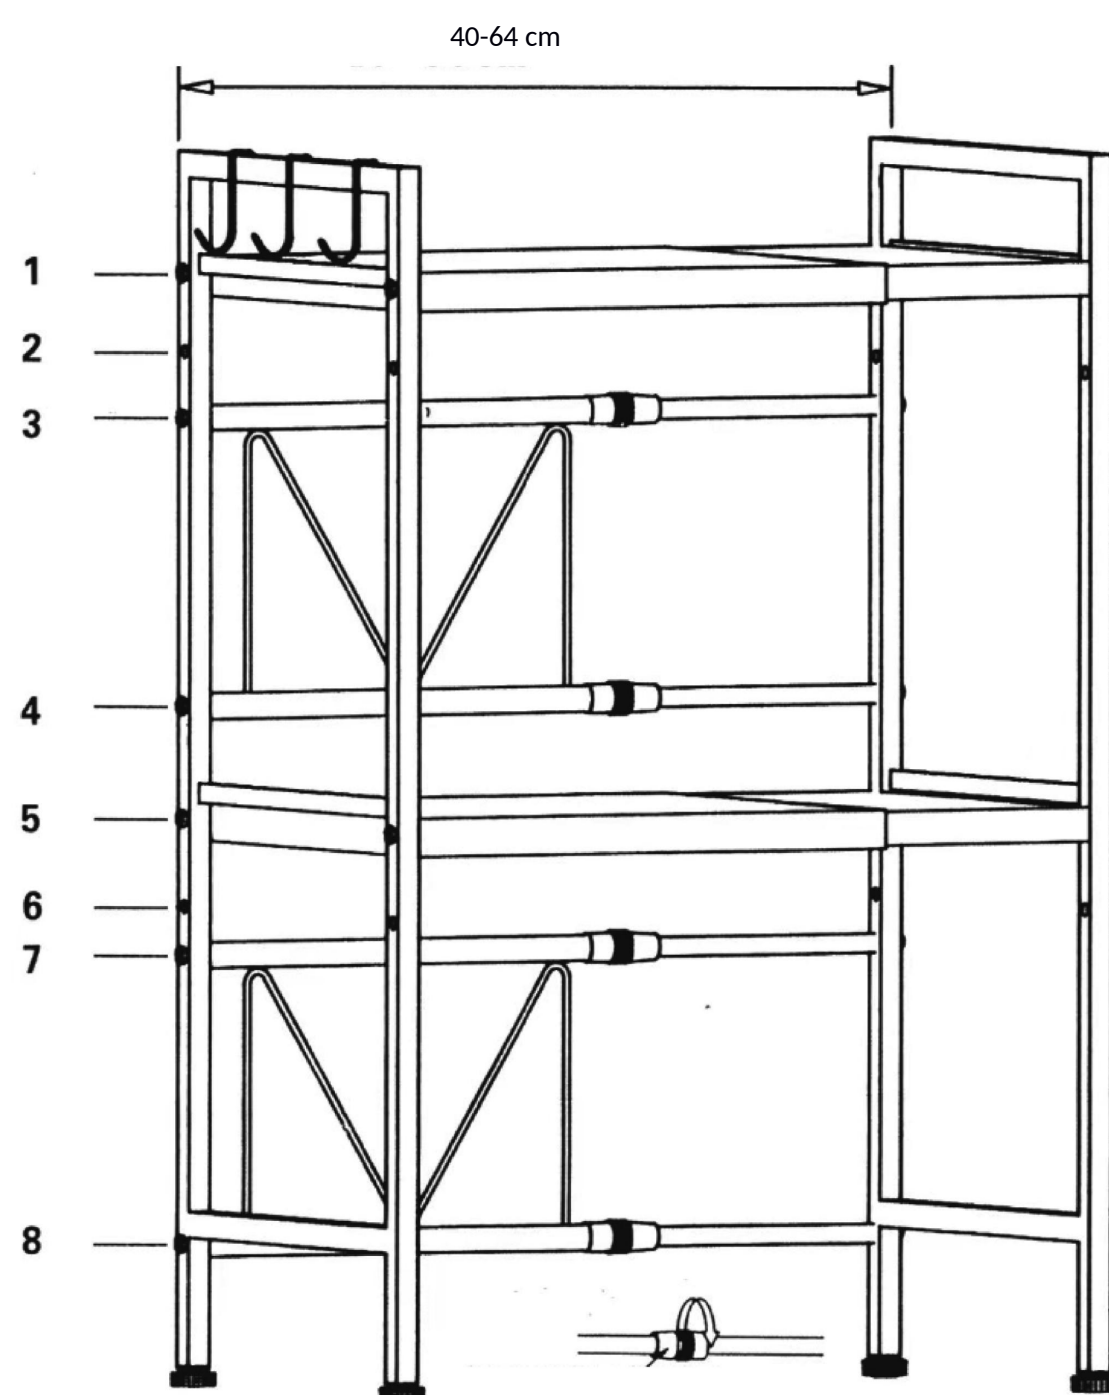

SKU: magicrackpro\_BL/magicrackpro\_WH110  
 Termék neve: 3-szintű kihúzható mikrohullámú sütő rács  
 Modell szám: K-14  
 Szín: Fekete/Fehér  
 Méret: 78\*33\*40/64 cm  
 Gyártási dátum: 2025.08  
 Importőr és Hozzáértő képviselő:  
 DFVU d.o.o.,  
 Liparjeva utca 6A, 1234 Mengeš, Szlovénia  
 GYÁRTÁSA KÍNAI Népköztársaságban

Felső bővítőlap telepítése:  
 Lyuk 1 vagy 2.

Alsó bővítőlap telepítése:  
 Lyuk 5 vagy 6.

Felső teleszkópos rúd telepítése:  
 Lyuk 3 és 4

Alsó teleszkópos rúd telepítése:  
 Lyuk 7 és 8

Csavarja ki a rögzítő elemet a rúd hosszának beállításához, és azután rögzítse újra a hossz beállítása után.