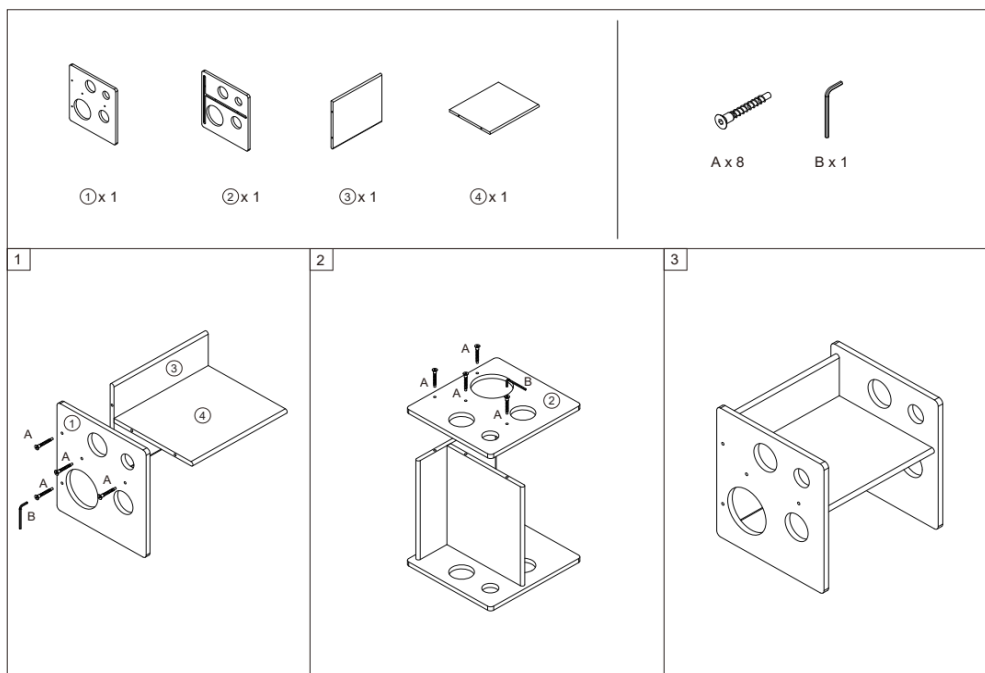

Összeszerelési útmutató

Nagy

Kicsi

SKU:**montekiddo_AR110**

Termék neve: Fa kisasztal szett kisgyermekeknek

Anyaga: fenyőfa

Model szám: PWD-22

Nagy méret: 38*36*33 cm