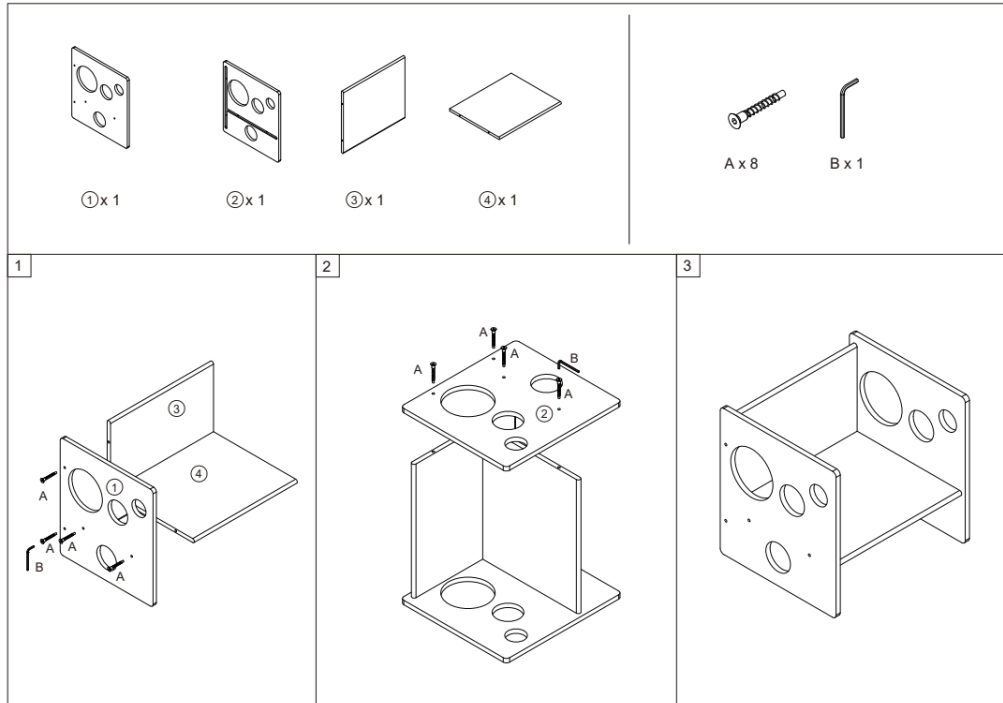

Összeszerelési útmutató

Nagy

Kicsi

SKU:**montekiddo_AR110**

Termék neve: Fa kisasztal szett kisgyermekeknek

Anyaga: fenyőfa

Model szám: PWD-22

Nagy méret: 38*36*33 cm