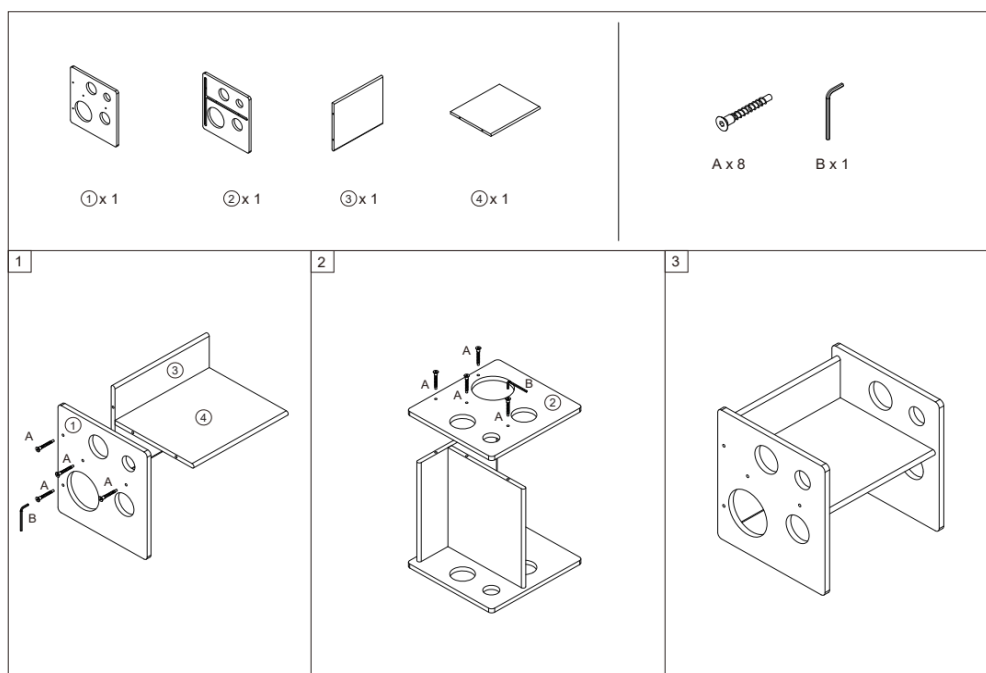

### Malé

SKU:**montekiddo\_AR110**

Názov produktu: Drevený stolík pre batol'atá

Materiál: borovicové drevo

Číslo modelu: PWD-22

Veľkosť veľká: 38\*36\*33 cm

Veľkosť malá: 31\*28\*30 cm

Odporúčaný vek: 9 mesiacov - 6 rokov