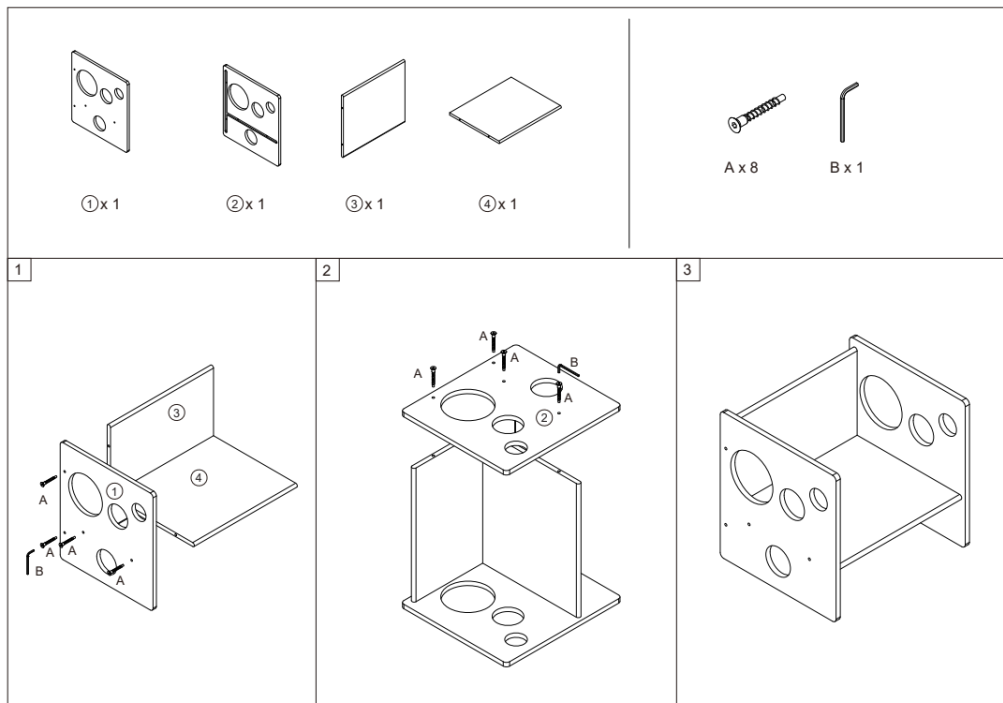

## Návod na zostavenie

### Malé

SKU:**montekiddo\_AR110**

Názov produktu: Drevený stolík pre batol'atá

Materiál: borovicové drevo

Číslo modelu: PWD-22

Veľkosť veľká: 38\*36\*33 cm

Veľkosť malá: 31\*28\*30 cm

Odporúčaný vek: 9 mesiacov - 6 rokov