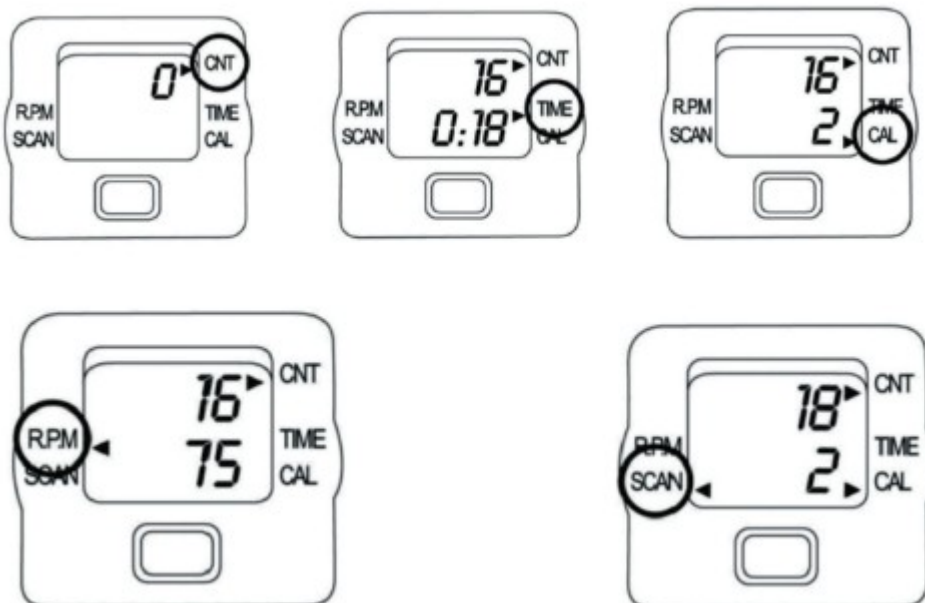

DFVU d.o.o., Liparjeva cesta 6A, 1234 Mengeš, Szlovénia.

GYÁRTÁSI HELY: Kínai Népköztársaság

Kijelző funkciók

A kijelző bekapcsolásához nyomja meg egyszer a piros gombot vagy kezdjen el pedálozni. A kijelző automatikusan kikapcsol 4 perc inaktivitás után.

Minden kijelző funkció aktiválódik, amint elkezdi pedálozni, és leáll, amikor megáll.

A váltáshoz közöttük nyomja meg a piros gombot, amíg a nyíl az adott funkcióra nem mutat.

1. CNT: Megfordult teljes fordulatszám száma.
2. TIME: Edzés időtartama.
3. **CAL: Becslés a elégetett kalóriákról.**