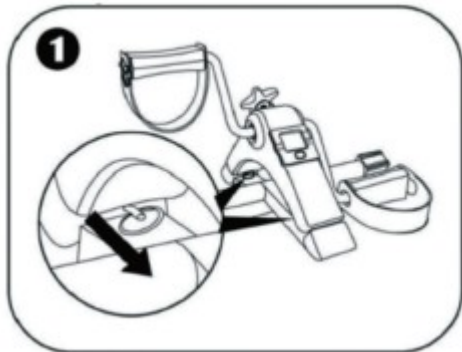

Mini hajtogatható pedálkerékpár számlálóval

SKU: pedalflex_BL110

Termék neve: Mini hajtogatható pedálkerékpár számlálóval

Modell szám: CQ-MB01

Referenciaszám: 42 / 2025

Akkumulátor modell száma: LR44

Energia / Teljesítmény: 1.5 V, 150 mAh (tartozék)