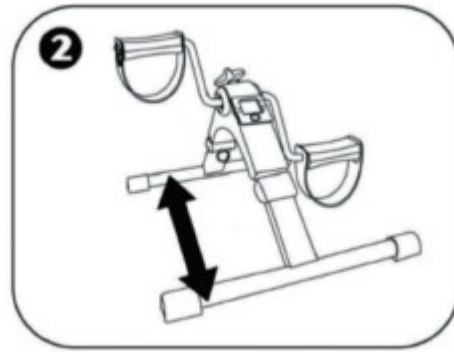

Mini hajtogatható pedálkerékpár számlálóval

SKU: pedalflex_BL110

Termék neve: Mini hajtogatható pedálkerékpár számlálóval

Modell szám: CQ-MB01

Referenciaszám: 42 / 2025

Akkumulátor modell száma: LR44

Energia / Teljesítmény: 1.5 V, 150 mAh (tartozék)