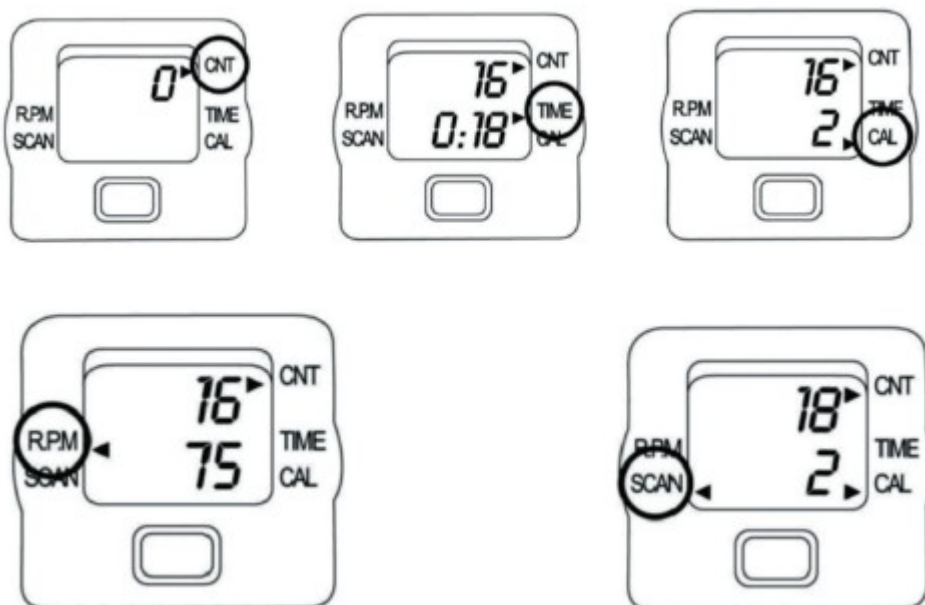

# Mini skladací pedálový bicykel s počítadlom manuál

SKU: pedalflex\_BL110

Názov produktu: Mini skladací pedálový bicykel s počítadlom

Modelové číslo: CQ-MB01

Referenčné číslo: 42 / 2025

Model batérie: LR44

## Funkcie displeja

Na zapnutie displeja stlačte raz červené tlačidlo alebo začnite šliapať. Displej sa automaticky vypne po 4 minútach nečinnosti.

Všetky funkcie displeja sa aktivujú hneď po začatí šliapania a stlmia sa, ak prestanete šliapať.

Na prepínanie medzi nimi stlačte červené tlačidlo, kým šípka nebude smerovať k požadovanej funkcii.

1. CNT: Počet vykonaných otáčok.
2. ČAS: Trvanie cvičenia.
3. **CAL: Odhadované spálené kalórie.**

4. R.P.M.: Otáčky za minútu.
5. SCAN: Prechádzanie ( ČAS > CNT > RPM > CAL ).
3. CAL: Estimated calories burned.
4. R.P.M.: Rotations per minute.
5. SCAN: Toggle ( TIME > CNT > RPM > CAL ).