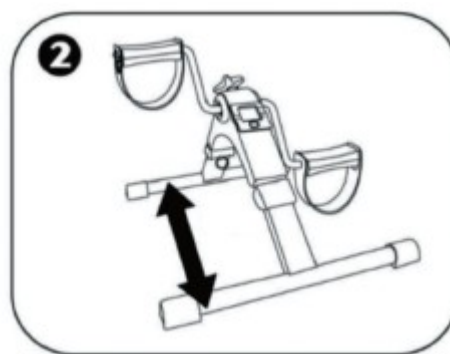

# Mini skladací pedálový bicykel s počítadlom manuál

SKU: pedalflex\_BL110

Názov produktu: Mini skladací pedálový bicykel s počítadlom

Modelové číslo: CQ-MB01

Referenčné číslo: 42 / 2025

Model batérie: LR44