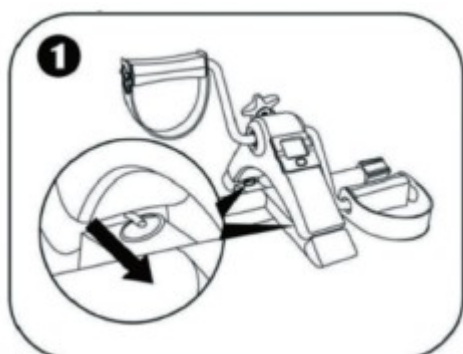

# Mini skladací pedálový bicykel s počítadlom manuál

SKU: pedalflex\_BL110

Názov produktu: Mini skladací pedálový bicykel s počítadlom

Modelové číslo: CQ-MB01

Referenčné číslo: 42 / 2025

Model batérie: LR44