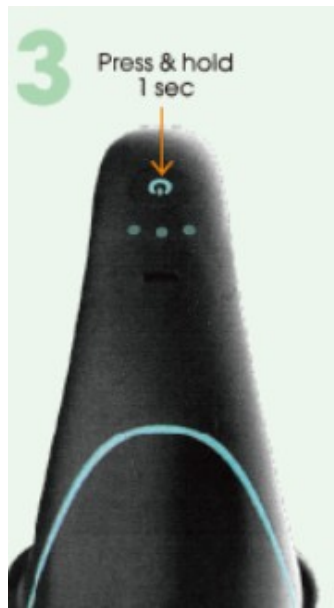

1. Termékazonosítás és Csomag tartalma

RolloMax™ újratölthető, kézi testmasszázs henger

Tartalma: Elektromos görgős masszírozó, Type-C kábel

2. Általános biztonsági figyelmeztetések

- A mini lámpa töltése előtt győződjön meg arról, hogy a töltőkábel megfelelően csatlakozik.
- Helyezze a mini lámpát sík felületre töltés közben.
- Figyelmeztetés: a mini lámpa felmelegedhet töltés közben; ez normális.
- Ne használja a mini lámpát csak egy kupakkal felszerelve, vagy anélkül, hogy a kupakok megfelelően lennének rögzítve.
- Ne használja a mini lámpát nyílt láng vagy erős hőforrások közelében.
- Ha a mini lámpát hosszabb ideig nem használja, töltse fel legalább 6 havonta egyszer.
- Ne tegye ki a mini lámpát víznek.
- Ne hagyja járműben, ahol a hőmérséklet meghaladhatja a 40°C-ot (104°F-ot), vagy -20°C (-4°F) alá eshet.
- Hosszú távú tároláshoz tartsa száraz helyen, szobahőmérsékleten.
- Ha a mini lámpa bepiszkolódik, tisztítsa meg enyhe tisztítószerrel és puha ruhával.
- Ne szerelje szét a mini lámpát.
- Ne dobja tűzbe.
- Ne dobja ki a lítium-ion akkumulátort a háztartási hulladékkal; ártalmatlanítsa a helyi előírások szerint.

3. Üzemeltetési útmutató

1. Bekapcsolás

- Nyomja meg és tartsa lenyomva erősen a bekapcsológombot körülbelül 1 másodpercig.

- Egy hideg fehér fény automatikusan bekapcsol.

2. Sebesség beállítása

- A bekapcsológomb minden rövid megnyomásával váltogathatja a fény módokat, ahogy a fent található lámpák jelzik.

3. Kikapcsolás

- Nyomja meg és tartsa lenyomva erősen a bekapcsológombot körülbelül 1 másodpercig, amíg a készülék ki nem kapcsol.

4. Műszaki adatok

- Akkumulátor: 1800mAh újratölthető cella
- Felépítés: 6 szabadon forgó rúd
- Anyag: Környezetbarát ABS polimer
- Színek: Fekete