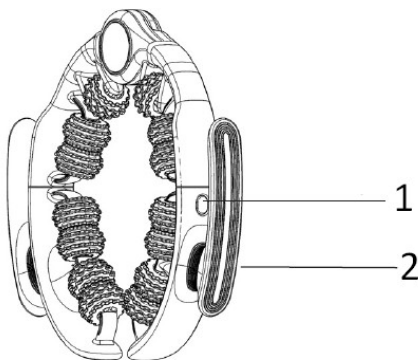

360° Testtömeg-testmasszázs görgőKézikönyv

Gyártás

1. Levétel gombja

Húzza el a gombot a fogó eltávolításához

Oldható fogó

Tipp: A levett fogó külön is használható nyak, derék, kar, láb stb. masszírozásához.

Termékjellemzők és funkciók

1. Ennek a terméknek a kialakítását az ergonómia és a professzionális masszázstechnológia inspirálta. Több görgő alkot egy csoportot, és minden gumikerék csoportja szigorúan a meghatározott szög szerint van elrendezve. Amikor az egyetlen görgő működik, a különböző szögben lévő görgők egyszerre szorítják és nyújtják a bőrt, professzionális masszázs hatását elérve. Az ismételt használat hatékonyan serkenti a vérkeringést, ellazítja és megnyugtatja az izom szöveteket, miközben felgyorsítja a sejtek anyagcseréjét, eltávolítja a felesleges vizet a zsírszövetből, finomabbá és simábbá teszi a bőrt, és hatékonyan eltávolítja a cellulitot.

2. Az ergonómikus tervezésű kör alakú, és az elválasztható, külön fogó hatékonyan lefedi a test nagy részét, így könnyű az egész testen való masszírozás.

Használati útmutató

Amikor a has, fenék, comb masszírozására van szükség: