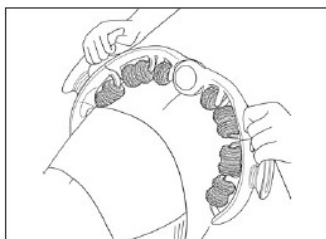

2. Kruhový tvar navrhnutý s ohľadom na ergonómiu a odnímateľná a oddelená rukoväť môžu účinne pokryť väčšinu oblastí tela, čo vám umožňuje ľahko masírovať celé telo.

Návod na použitie

Keď potrebujete masírovať brucho, zadok, stehná:

1. Použite celý massager.
2. Čas používania na každej masážnej oblasti je približne 5 minút, 1-2 krát denne (dlhodobé používanie môže spôsobiť poškodenie pokožky).
3. Pri používaní dbajte na to, aby valec bol kolmo k pokožke a opakovane masírujte s vhodným tlakom. Prílišný tlak môže spôsobiť modriny alebo hematómy.
4. Masírovanie oblasti zadku a chrbta môže byť asistované inou osobou.