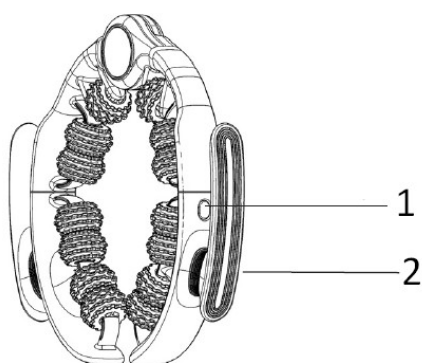

### 360° Teleso Masážny ValecManuál

#### 1. Tlačidlo na rozobranie

Posuňte tlačidlo na odstránenie rukoväte

2. Kruhový tvar navrhnutý s ohľadom na ergonómiu a odnímateľná a oddelená rukoväť môžu účinne pokryť väčšinu oblastí tela, čo vám umožňuje ľahko masírovať celé telo.