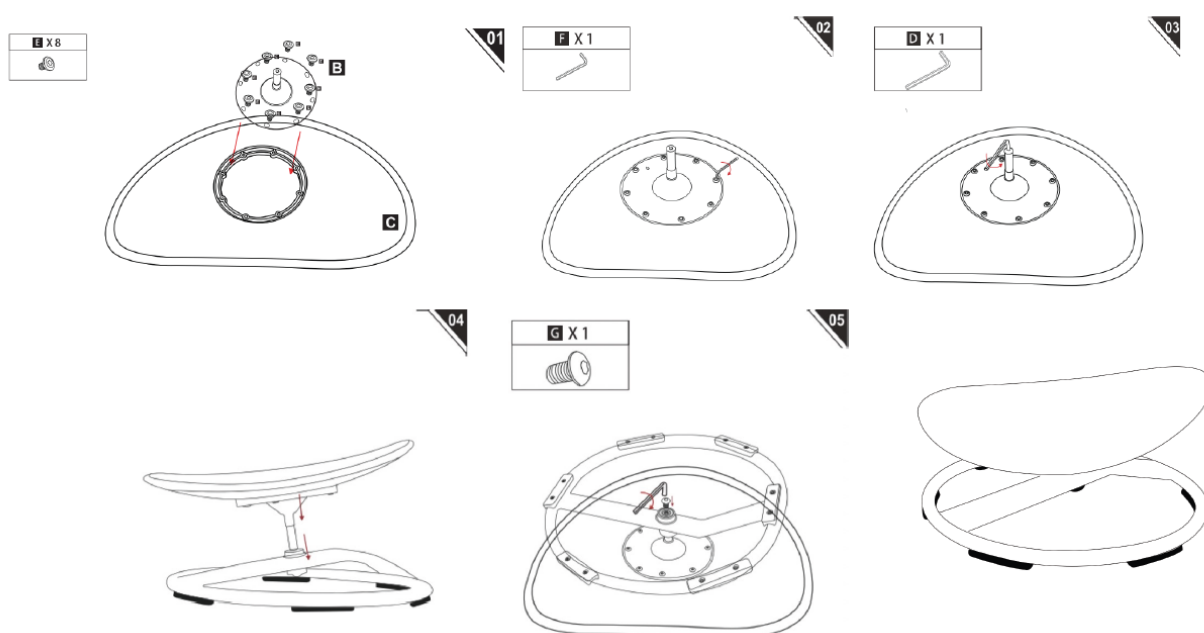

Manual pentru scaunul rotativ pentru copii

1. Așezați discul de suport pe pernă și aliniați găurile. Introduceți piulițele mici de fixare una câte una folosind instrumentul hexagonal mic.
2. Strângeți piulițele în sensul acelor de ceasornic cu instrumentul hexagonal mic.
3. Folosiți instrumentul hexagonal mare pentru a slăbi țepușa filetată invers și a scoate piulița.
4. Inșerați perna asamblată în deschiderea rotundă a bazei.
5. Rotiți întreaga unitate cu susul în jos pe sol și fixați-o prin strângerea în sensul acelor de ceasornic cu instrumentul hexagonal mare.

Instrucțiuni

1. Așezați scaunul pentru joacă pe o suprafață plană și nivelată, la cel puțin 2 metri distanță de orice construcție sau obstacol, cum ar fi garduri, garaje, case, crengi agățate, sfori pentru rufe,