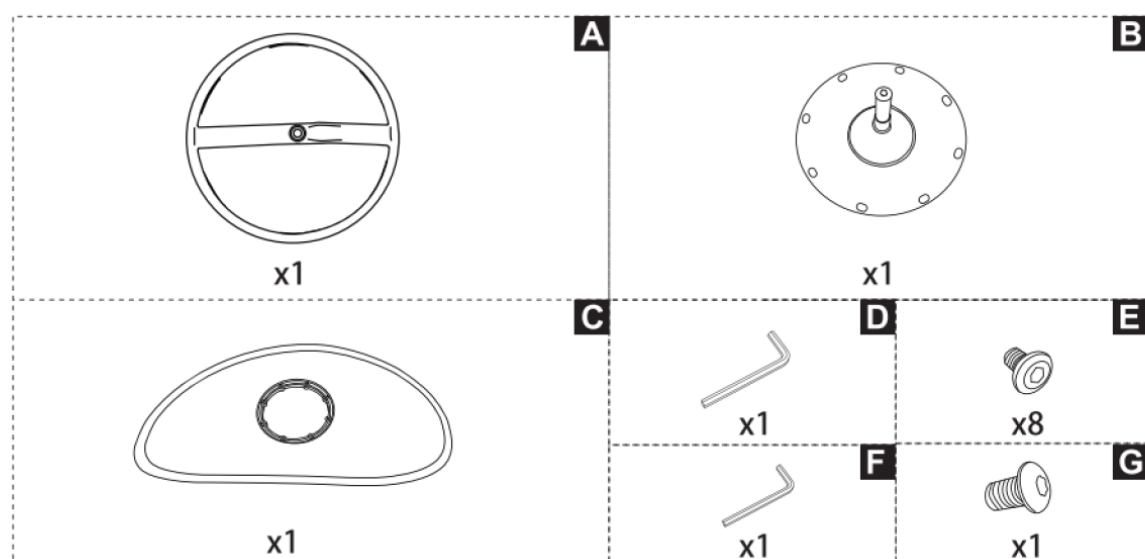

Manual pentru scaunul rotativ pentru copii

1. Așezați discul de suport pe pernă și aliniați găurile. Introduceți piulițele mici de fixare una câte una folosind instrumentul hexagonal mic.
2. Strângeți piulițele în sensul acelor de ceasornic cu instrumentul hexagonal mic.
3. Folosiți instrumentul hexagonal mare pentru a slăbi țepușa filetată invers și a scoate piulița.
4. Inșerați perna asamblată în deschiderea rotundă a bazei.
5. Rotiți întreaga unitate cu susul în jos pe sol și fixați-o prin strângerea în sensul acelor de ceasornic cu instrumentul hexagonal mare.

Instrucțiuni

1. Așezați scaunul pentru joacă pe o suprafață plană și nivelată, la cel puțin 2 metri distanță de orice construcție sau obstacol, cum ar fi garduri, garaje, case, crengi agățate, sfori pentru rufe,