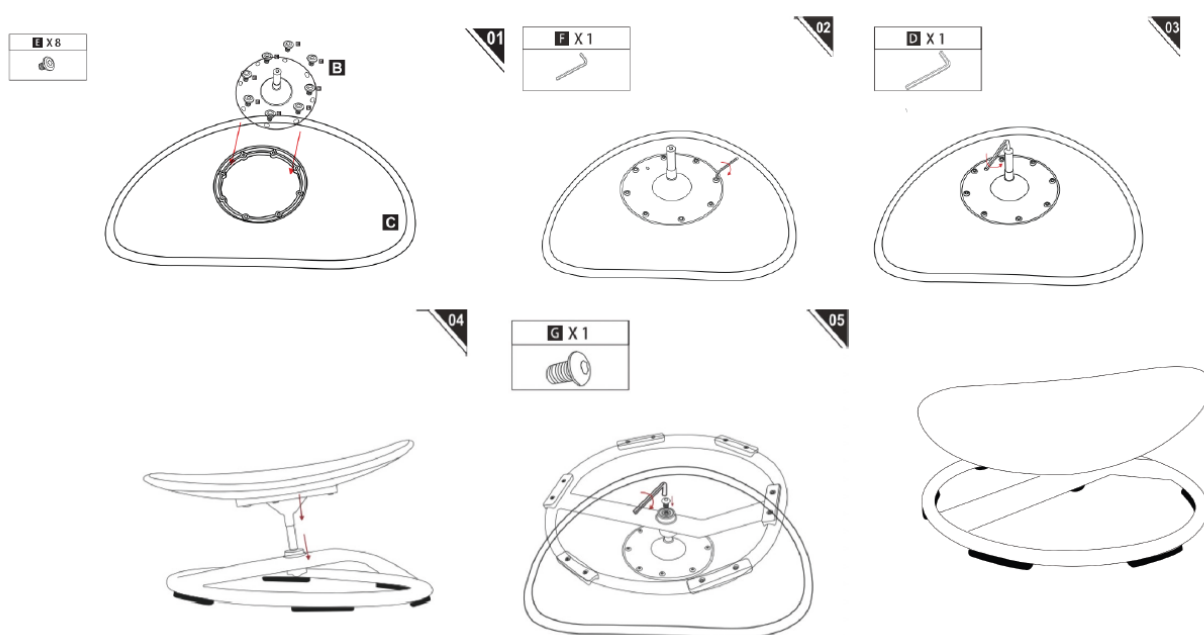

Manuál na používanie detskej otáčacej stoličky

1. Položte podperný disk na vankúš a zarovnajte otvory. Vložte malé montážne matice jednu po druhej pomocou malého kľúča na hex.
2. Uťahnite matice po smernici hodinových ručičiek pomocou malého kľúča na hex.
3. Použite veľký kľúč na hex na povolenie závitovej skrutky s obráteným závitom a odstráňte matku.
4. Vložte zostavený vankúš do okrúhleho otvoru základne.
5. Prevráťte celú jednotku hore dnom na zem a upevnite ju pomocou utáženia po smernici hodinových ručičiek veľkým kľúčom na hex.

Pokyny

1. Položte hračkovú stoličku na rovný a stabilný povrch, minimálne 2 metre od akýchkoľvek konštrukcií

alebo prekážok, ako sú ploty, garáže, domy, vysúvať sa konáre, práčky, alebo elektrické vedenie.

2. Akékoľvek úpravy hračkovej stoličky (napr. prídanie príslušenstva) musia byť vykonané prísne v súlade s pokynmi výrobcu. Všetky sady alebo príslušenstvo na inštaláciu lanách alebo sieťach musia obsahovať jasné pokyny, ktoré špecifikujú minimálny priemer lana, bezpečné pripavenie na oboch koncoch, celkovú dĺžku a správne umiestnenie vzhľadom na okolité konštrukcie.