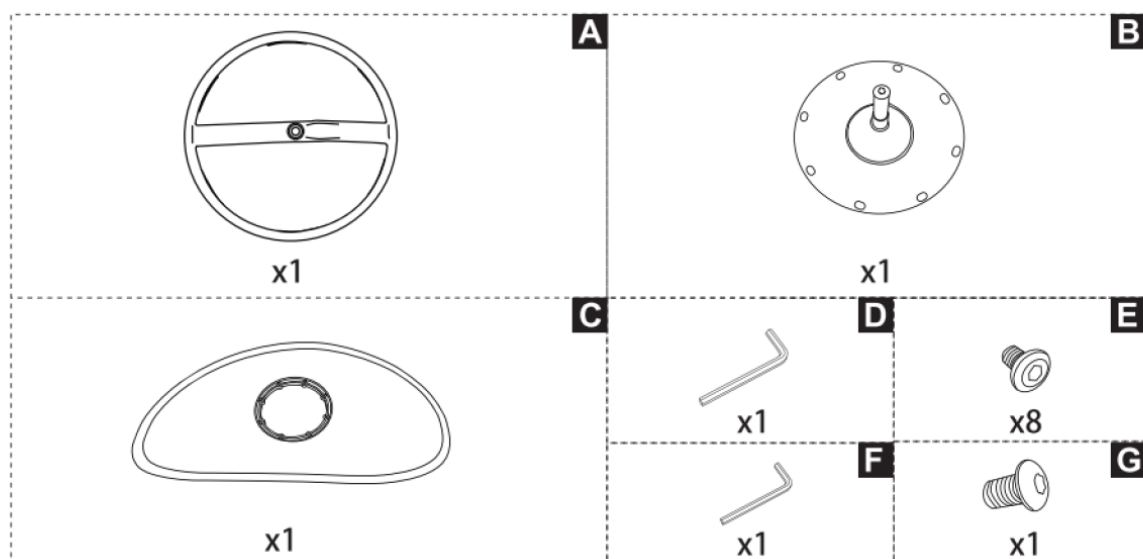

Manuál na používanie detskej otáčacej stoličky

1. Položte podperný disk na vankúš a zarovnajte otvory. Vložte malé montážne matice jednu po druhej pomocou malého kľúča na hex.
2. Uťahnite matice po smernici hodinových ručičiek pomocou malého kľúča na hex.
3. Použite veľký kľúč na hex na povolenie závitovej skrutky s obráteným závitom a odstráňte matku.
4. Vložte zostavený vankúš do okrúhleho otvoru základne.
5. Prevráťte celú jednotku hore dnom na zem a upevnite ju pomocou utáženia po smernici hodinových ručičiek veľkým kľúčom na hex.

Pokyny

1. Položte hračkovú stoličku na rovný a stabilný povrch, minimálne 2 metre od akýchkoľvek konštrukcií

alebo prekážok, ako sú ploty, garáže, domy, vysúvať sa konáre, práčky, alebo elektrické vedenie.

2. Akékoľvek úpravy hračkovej stoličky (napr. prídanie príslušenstva) musia byť vykonané prísne v súlade s pokynmi výrobcu. Všetky sady alebo príslušenstvo na inštaláciu lanách alebo sieťach musia obsahovať jasné pokyny, ktoré špecifikujú minimálny priemer lana, bezpečné pripavenie na oboch koncoch, celkovú dĺžku a správne umiestnenie vzhľadom na okolité konštrukcie.